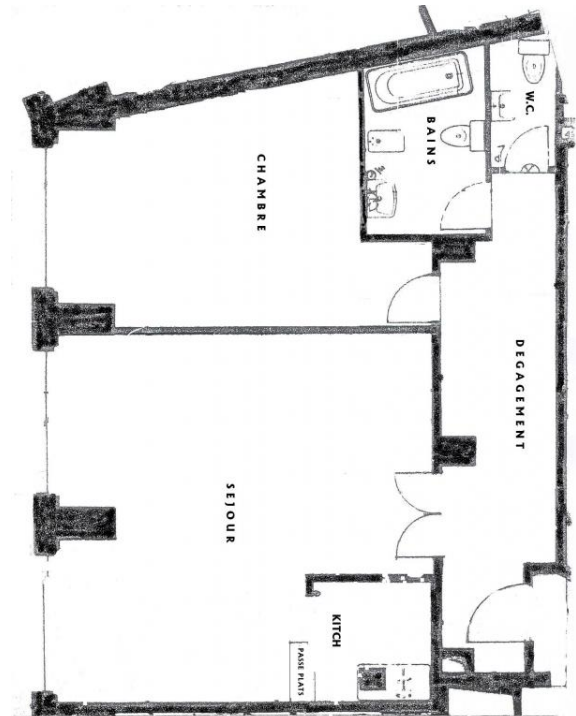

For sale - Apartment
2 pièces PORT
Price : 2 210 000 Euros

Ref: 08052008

Situé dans le quartier du Port Hercule, 2 pièces à usage mixte, idéal pour un bureau

Grand 2pièces 85 m² entrée, séjour, cuisine, chambre , salle de bain et wc séparé

City : Monaco
District : Condamine
Building : Panorama (Le)
Construction Type : Recent
Room(s) : 2 rooms

Living area : 85 m²
Total area : 85 m²

View : Quartier port
Exposition : nord/ouest
Floor : 4

2008-09-06