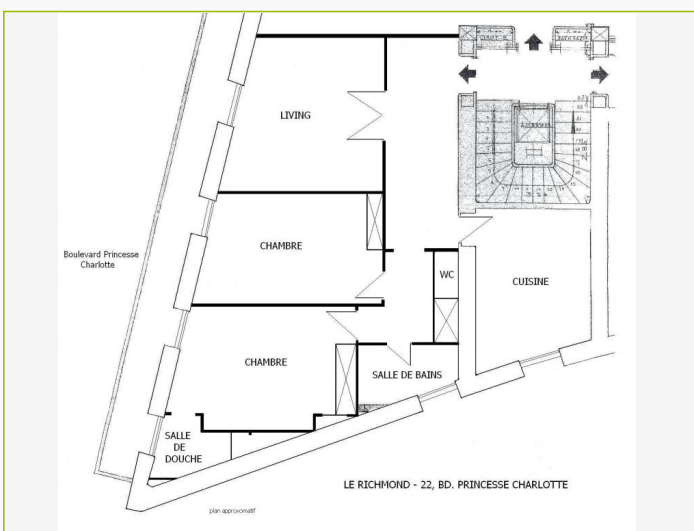

3 PIECES, LE RICHMOND, 22, BD. PRINCESSE CHARLOTTE
Vente Monaco
3 200 000 €
COEUR DE MONACO - PROCHE CASINO

Vue	: VILLE	Immeuble	: Le Richmond
Type produit	: Appartement (Ancien)	Quartier	: Monte-Carlo
Nombre de pièces	: 3 pièces	Parking(s)	: -
Superficie totale	: 90 m ²	Caves	: -
Superficie habit.	: 80 m ²	Réf	: GV48
Superficie terrasse	: 10 m ²		

APPARTEMENT ENTIEREMENT RENOVE - SEJOUR - 2 CHAMBRES -SALLE DE BAINS - SALLE DE DOUCHE - WC SEPRE - CUISINE EQUIPEE - DOUBLE VITRAGE - PLACARDS. POSSIBILITE BUREAU.

toutes mesures, surfaces et distances sont approximataves. Le descriptif et les plans ne sont donnés qu'à titre indicatif et leur exactitude n'est pas garantie