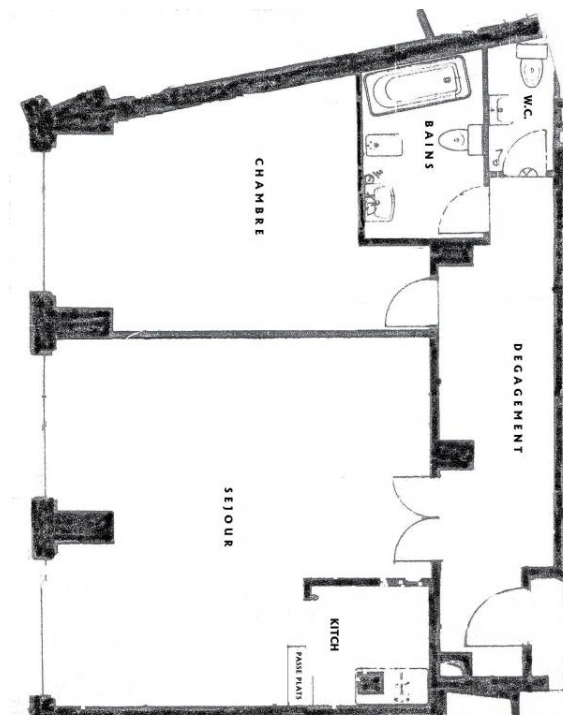

Vente - Appartement
2 pièces PORT
Prix : 2 210 000 Euros

Ref: 08052008

Situé dans le quartier du Port Hercule, 2 pièces à usage mixte, idéal pour un bureau

Grand 2pièces 85 m² entrée, séjour, cuisine, chambre, salle de bain et wc séparé

Ville : Monaco
Quartier : Condamine
Immeuble : Panorama (Le)
Type de construction : Récent
Pièce(s) : 2 pièces

Superficie habit. : 85 m²
Superficie totale : 85 m²

Vue : Quartier port
Exposition : nord/ouest
Etage : 4