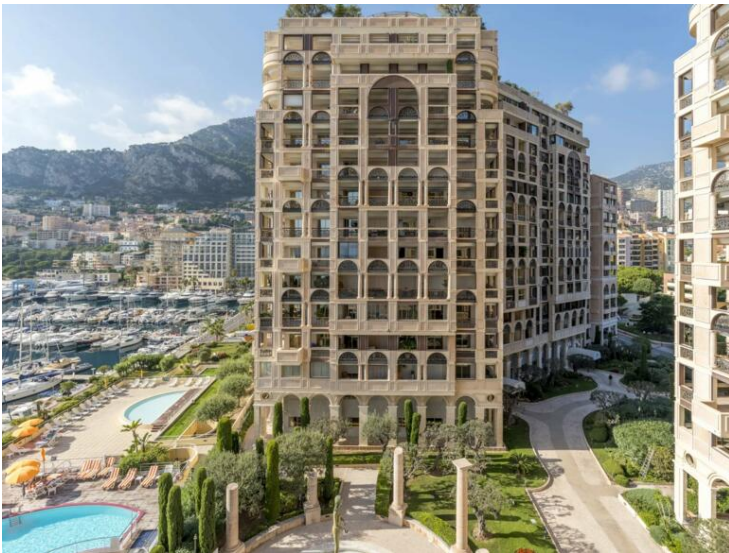

JOHN TAYLOR

LUXURY REAL ESTATE SINCE 1864

John Taylor

Jean-Yves LE GRAVEREND

Tél : +377 6 07 93 46 21/+377 93 50 30 70

jylg@john-taylor.com

www.john-taylor.fr/agence-immobiliere-de-prestige/monaco

MonteCarlo-RealEstate.com

Seite 2/7

Hinweis : V1622MC

This document does not form part of any offer or contract. All measurements, areas and distances are approximate. The information and plans contained herein are believed to be correct, however, their accuracy is not guaranteed. The photographs show only certain parts of the property at the time they were taken. This offer is subject to change of price or other conditions, without prior notice.