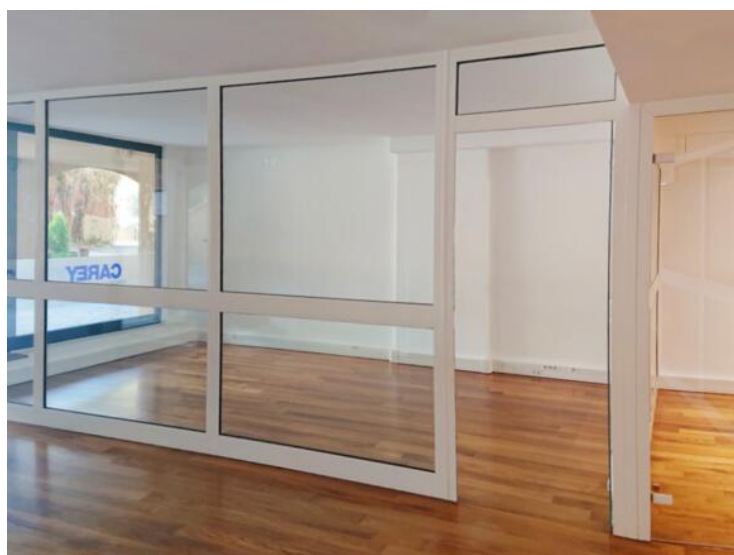

Gebäude
Raphael

District
Fontvieille

Wohnfläche
94 m²

Stockwerk
RDC

Loué
Ja

Verfügbar ab
14/09/26

Hinweis
EEM-V-RAPH725

MonteCarlo-RealEstate.com