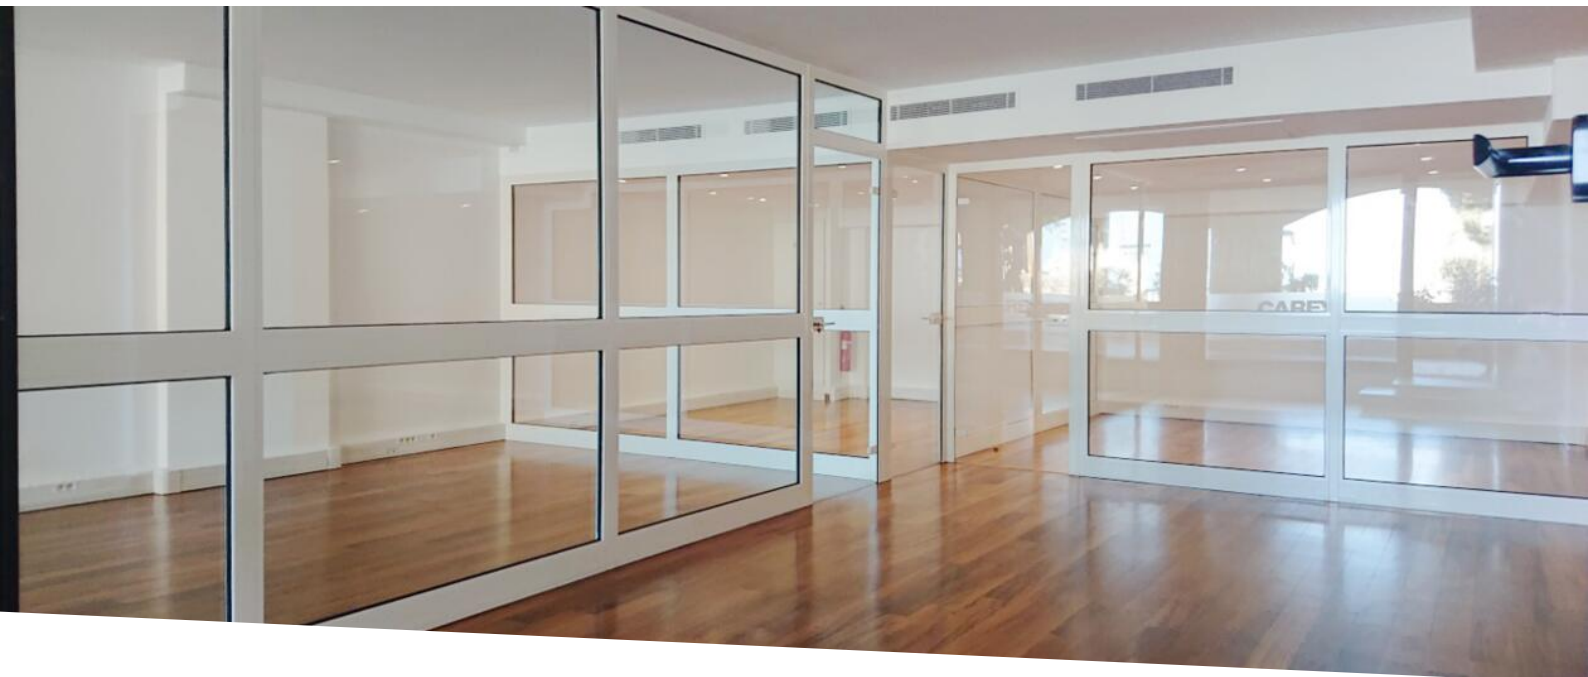

Exclusive Estate
MONACO

Exclusive Estate Monaco

23 Bd Princesse Charlotte
98000 Monaco

Tél : +377 97 98 15 49
info@exclusive-estate.mc
www.exclusive-estate.mc

Vente professionnelle

3 710 000 €

Produkttyp
Büro

Gebäude
Raphael

District
Fontvieille

Wohnfläche
94 m²

Stockwerk
RDC

Loué
Ja

Verfügbar ab
14/09/26

Hinweis
EEM-V-RAPH725