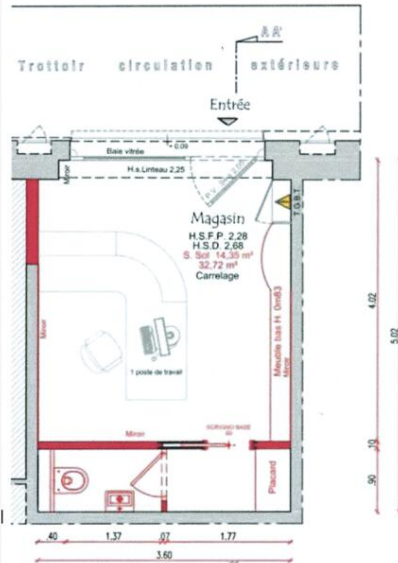

BOULEVARD DE GRANDE BRETAGNE

LEGENDE
[Grey Box] A CONSERVER
[Red Box] A CONSTRUIRE

Plan état projet