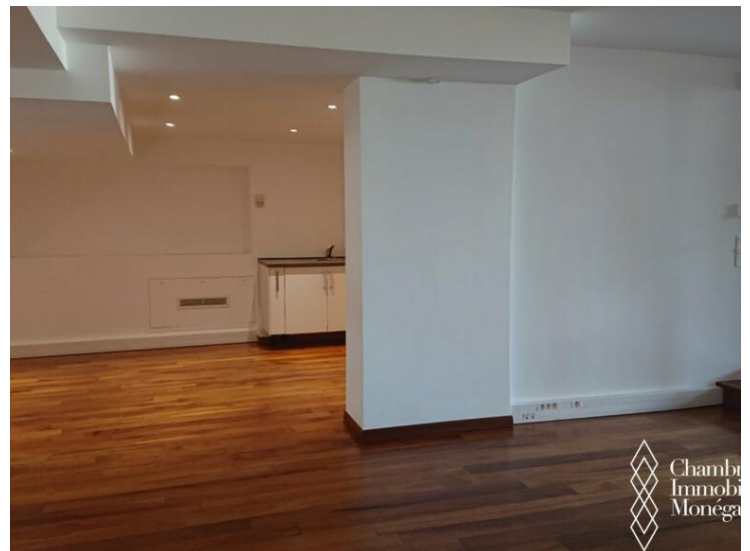

**Chambre
Immobilière
Monégasque**

MonteCarlo-RealEstate.com

Seite
1/2

Hinweis : memo1

This document does not form part of any offer or contract. All measurements, areas and distances are approximate. The information and plans contained herein are believed to be correct, however, their accuracy is not guaranteed. The photographs show only certain parts of the property at the time they were taken. This offer is subject to change of price or other conditions, without prior notice.