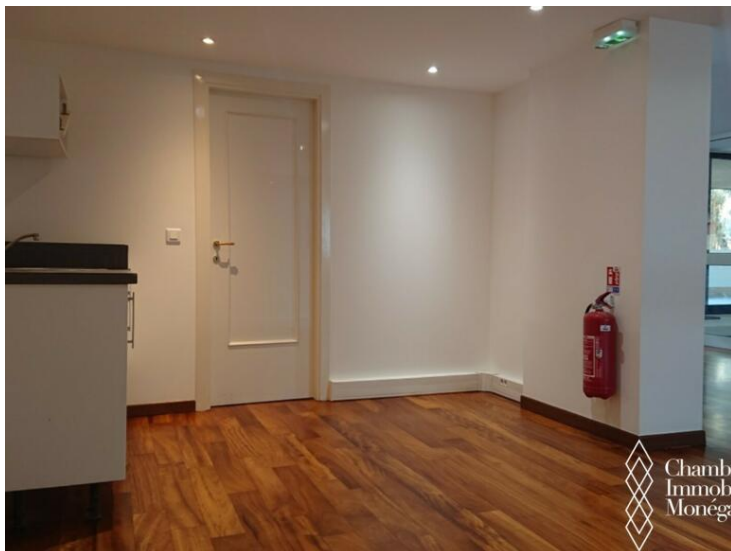

**Chambre
Immobilière
Monégasque**