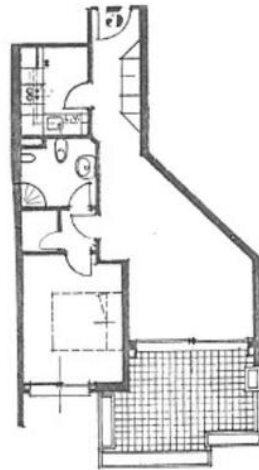

Verkauf

Exclusivité

3 200 000 €

<i>Produkttyp</i> Wohnung	<i>Zimmer</i> 2 Zimmer	<i>Gebäude</i> Parc Saint Roman	<i>District</i> La Rousse - Saint Roman
<i>Wohnfläche</i> 54 m²	<i>Terrasse Fläche</i> 13 m²	<i>Totale Fläche</i> 67 m²	<i>Schlafzimmer</i> 1
<i>Salle de bains</i> 1	<i>Keller</i> 1	<i>Stockwerk</i> 3	<i>Zustand</i> Gutem Zustand
<i>Loué</i> Ja	<i>Verfügbar ab</i> loué	<i>Hinweis</i> Vte PSR "les Terrasses"	