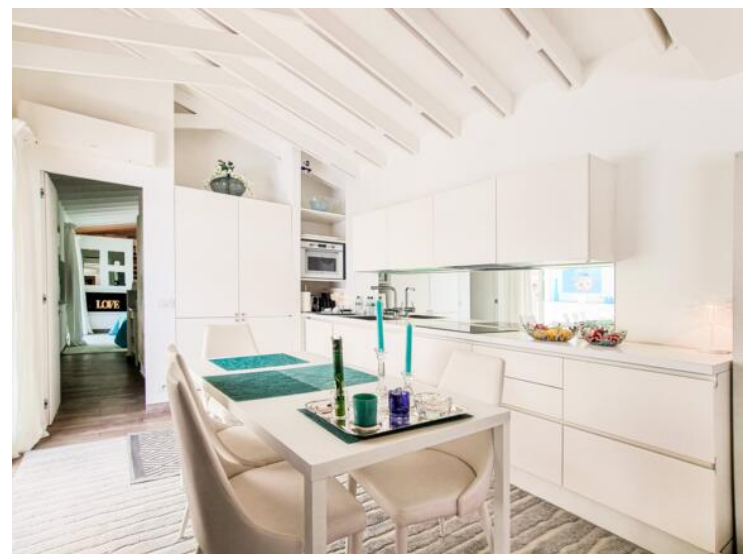

**Verkauf**

**895 000 €**

<i>Produkttyp</i> <b>Rez-de-jardin</b>	<i>Zimmer</i> <b>3 Zimmer</b>	<i>District</i> <b>Èze</b>	<i>Stadt</i> <b>Èze</b>
<i>Land</i> <b>Frankreich</b>	<i>Wohnfläche</i> <b>77 m<sup>2</sup></b>	<i>Schlafzimmer</i> <b>2</b>	<i>Salle de bains</i> <b>1</b>
<i>Parkplätze</i> <b>3</b>	<i>Zustand</i> <b>Renoviert</b>	<i>Verfügbar ab</i> <b>Rapidement</b>	<i>Hinweis</i> <b>VF1400</b>