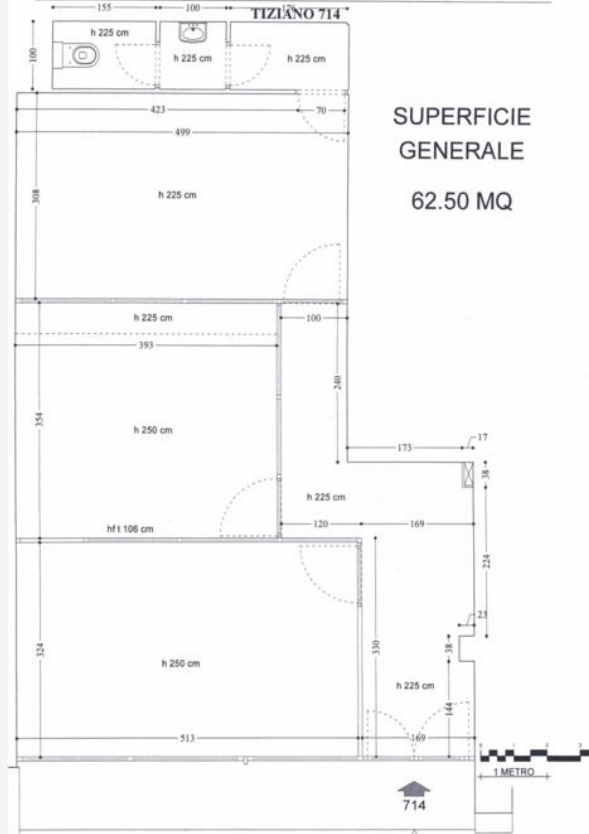

Vente professionnelle

2 332 000 €

Produkttyp
Büro

Gebäude
Titien

District
Fontvieille

Wohnfläche
62,50 m²

Stockwerk
RDC

Verfügbar ab
15/05/2025

Hinweis
MIMTIT140

TIZIANO - LOCAUX COMMERCIAUX

SUPERFICIE
GENERALE
62.50 MQ