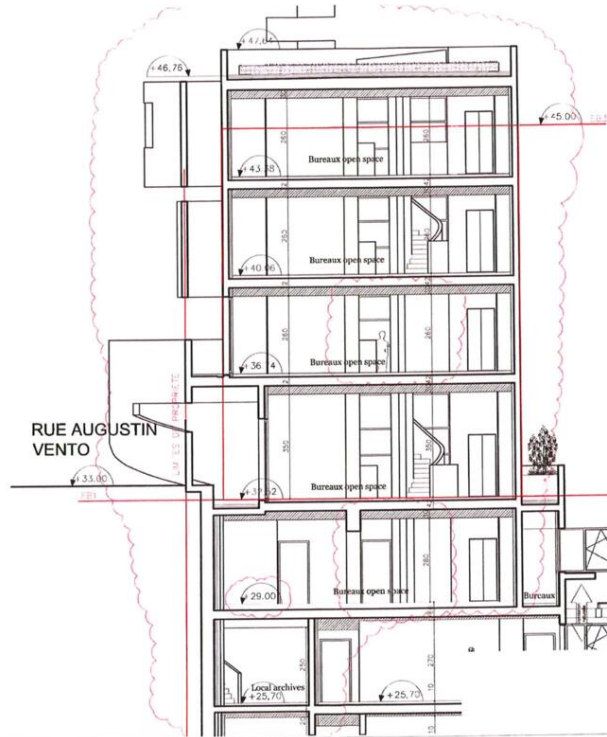

Verkauf

Exclusivité

19 995 000 €

Produkttyp Villa	Zimmer 6	Gebäude Villa Stella	District Condamine
Wohnfläche 544 m²	Terrasse Fläche 267 m²	Totale Fläche 811 m²	Schlafzimmer +5
Salles de bains +5	Parkplätze 2	Stockwerk 5 étages	Zustand Neubau
Mischnutzung Ja	Blick Vue ville	Verfügbar ab 2030	Hinweis Villa Olympea - Condamine

LE STELLA

Bâtiment C - Coupe C-C' - éch: 1/100e

mai 2016 P. 08

LE STELLA ETAGE 1

Bâtiment C -Local Archives - éch: 1/100e

mai 16 P. 01

LE STELLA ETAGE 2

Bâtiment C -Sous sol - éch: 1/100e

mai 2016 P. 02

LE STELLA ETAGE 2

Bâtiment C -Sous sol - éch: 1/100e

mai 2016 P. 02

LE STELLA ETAGE 3

Bâtiment C -Rez de chaussée - éch: 1/100e

mai 2016 P. 03

LE STELLA ETAGE 2