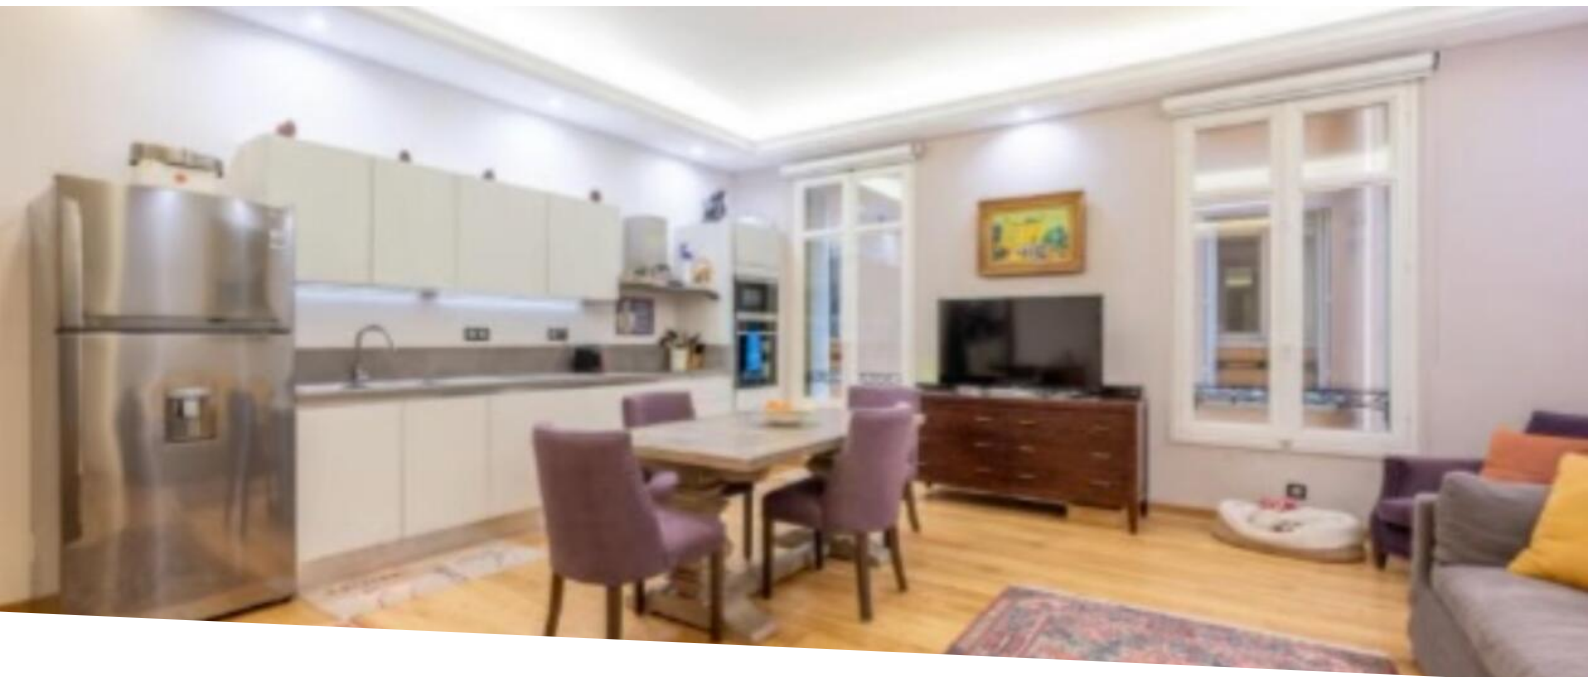

Exclusive Estate
MONACO

Exclusive Estate Monaco

23 Bd Princesse Charlotte
98000 Monaco

Julie Folques
Tél : +33 6 32 93 54 23/+377 97 98 15 49
julie@exclusive-estate.mc
www.exclusive-estate.mc

Ferien Vermietung

Miete auf Anfrage

Produkttyp
Wohnung

District
Condamine

Stadt
Monaco

Land
Monaco

Wohnfläche
85 m²

Schlafzimmer
2

Salles de bains
2

Parkplatz
1

Hinweis
EEM-LGP-03