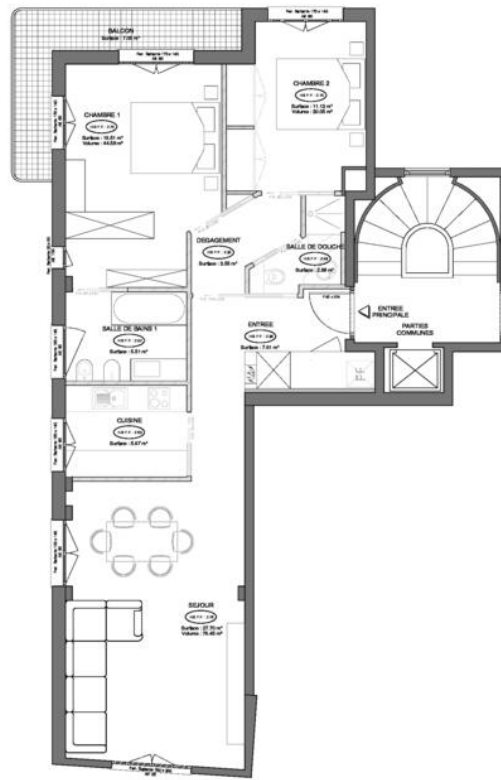

## Preis auf Anfrage

<i>Produkttyp</i> <b>Wohnung</b>	<i>Zimmer</i> <b>3 Zimmer</b>	<i>Gebäude</i> <b>Rose de France</b>	<i>District</i> <b>Monte-Carlo</b>
<i>Wohnfläche</i> <b>98,70 m<sup>2</sup></b>	<i>Terrasse Fläche</i> <b>8,30 m<sup>2</sup></b>	<i>Totale Fläche</i> <b>107 m<sup>2</sup></b>	<i>Schlafzimmer</i> <b>2</b>
<i>Salles de bains</i> <b>2</b>	<i>Keller</i> <b>1</b>	<i>Stockwerk</i> <b>4</b>	<i>Zustand</i> <b>Gutem Zustand</b>
<i>Hinweis</i> <b>Rose de France 3 Pieces</b>			

SOUTH EXPOSURE  
SEA - PORT - PALACE VIEW