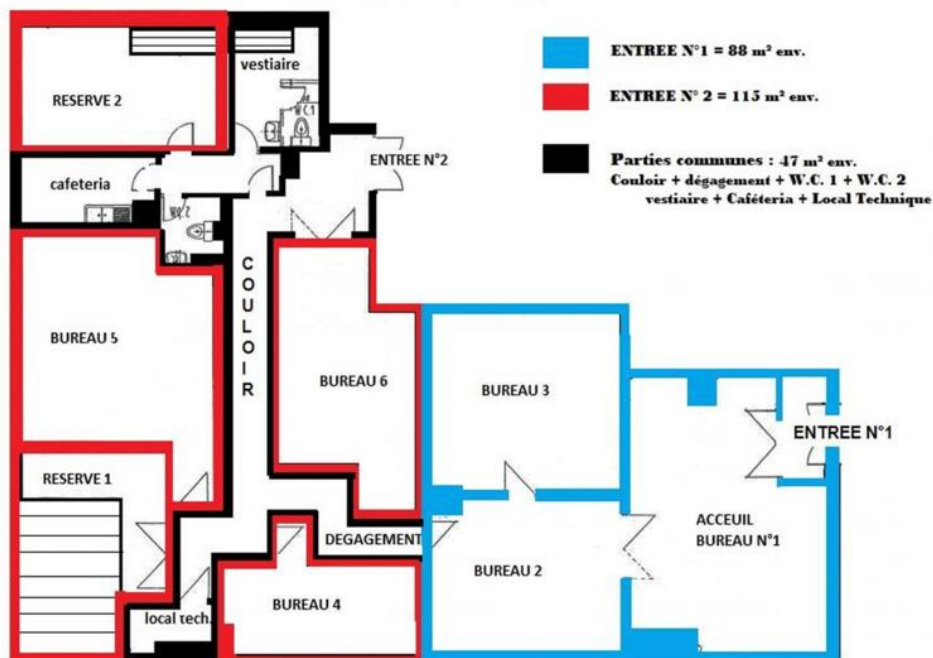

Location professionnelle

8 900 € / Monat
+ Nebenkosten : 710 €

<i>Produkttyp</i> Büro	<i>Zimmer</i> 6	<i>Gebäude</i> Les Ligures	<i>District</i> Jardin Exotique
<i>Wohnfläche</i> 260 m²	<i>Totale Fläche</i> 250 m²	<i>Stockwerk</i> 4	<i>Nebenkosten</i> 710 €
<i>Loué</i> Ja	<i>Hinweis</i> PPMCV228B		

RESIDENCE
LES LIGURES
2 rue Honoré Labande

MONACO
PRINCIPAUTE

- ENTREE N°1 = 88 m² env.
- ENTREE N°2 = 115 m² env.
- Parties communes : 47 m² env.
Couloir + dégagement + W.C. 1 + W.C. 2
vestiaire + Cafeteria + Local Technique