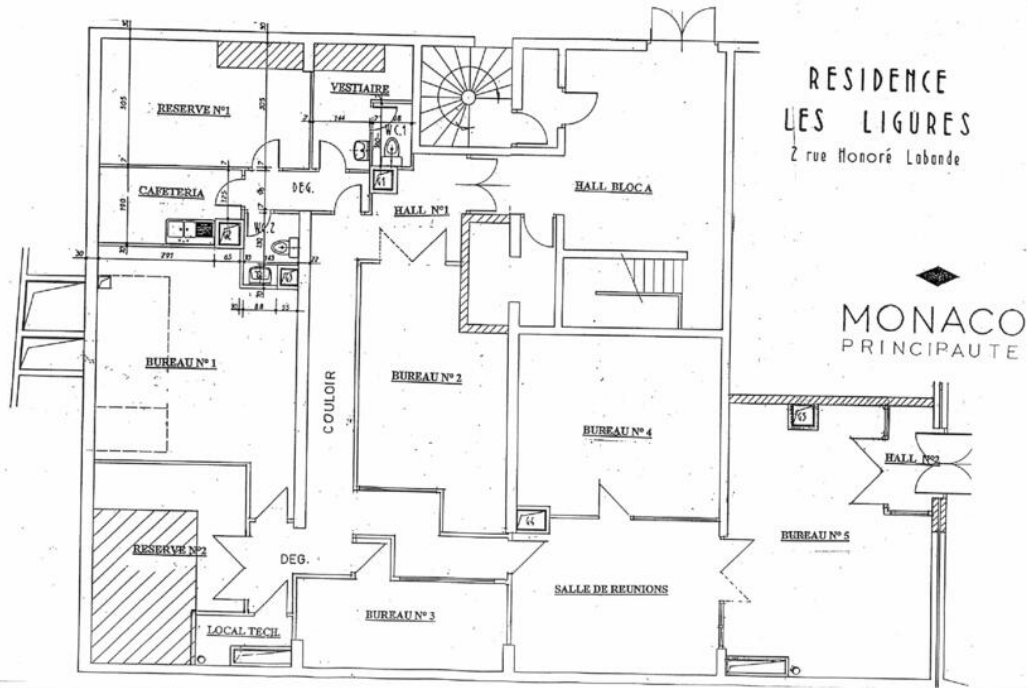

Location professionnelle

8 900 € / Monat
+ Nebenkosten : 710 €

<i>Produkttyp</i> Büro	<i>Zimmer</i> 6	<i>Gebäude</i> Les Ligures	<i>District</i> Jardin Exotique
<i>Wohnfläche</i> 260 m²	<i>Totale Fläche</i> 250 m²	<i>Stockwerk</i> 4	<i>Nebenkosten</i> 710 €
<i>Loué</i> Ja	<i>Hinweis</i> PPMCV228B		

RESIDENCE
LES LIGURES
2 rue Honoré Labande

MONACO
PRINCIPAUTE

- ENTREE N°1 = 88 m² env.
- ENTREE N°2 = 115 m² env.
- Parties communes : 47 m² env.
Couloir + dégagement + W.C. 1 + W.C. 2
vestiaire + Cafeteria + Local Technique