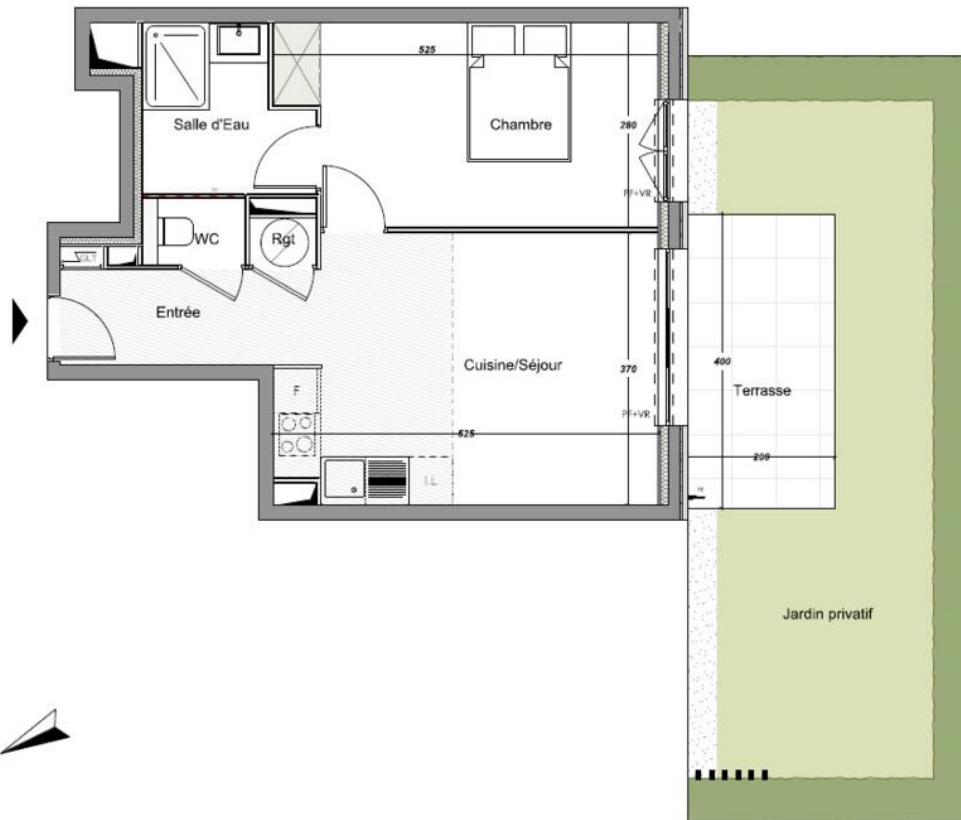

## Verkauf

399 000 €

<i>Produkttyp</i> <b>Wohnung</b>	<i>Zimmer</i> <b>2 Zimmer</b>	<i>District</i> <b>Èze</b>	<i>Stadt</i> <b>Èze</b>
<i>Land</i> <b>Frankreich</b>	<i>Wohnfläche</i> <b>42,86 m<sup>2</sup></b>	<i>Terrasse Fläche</i> <b>8 m<sup>2</sup></b>	<i>Garten Fläche</i> <b>28,06 m<sup>2</sup></b>
<i>Totale Fläche</i> <b>78,92 m<sup>2</sup></b>	<i>Salle de bains</i> <b>1</b>	<i>Stockwerk</i> <b>rez-de-jardin</b>	<i>Zustand</i> <b>Neubau</b>
<i>Blick</i> <b>Vue mer</b>	<i>Hinweis</i> <b>SP-RB-85905829</b>		

954/952, Boulevard Maréchal Leduc 06 360 Eze		<b>LOT A01</b>
<b>APPARTEMENT 2 PIÈCES-RDJ</b>		
Chambre	13,61	
Cuisine/Séjour	19,35	
Entrée	3,35	
Rgt	0,57	
Salle d'Eau	4,73	
WC	1,25	
<b>TOTAL SURFACE HABITABLE</b>	<b>42,84 m<sup>2</sup></b>	
Jardin privé	28,06	
Terrasse	8,00	
<b>TOTAL SURFACE EXTERIEURE</b>	<b>34,04 m<sup>2</sup></b>	
<b>TOTAL SURFACE UTILE</b>	<b>78,92 m<sup>2</sup></b>	
<ul style="list-style-type: none"> <li> Ballon thermodynamique</li> <li> Gaine</li> <li> Machine à laver</li> <li> Meuble</li> <li> Faux-plafond</li> <li> PE Point d'eau</li> <li> PF Porte-fenêtre</li> <li> VR Volez roulant</li> <li> Tableau électrique</li> </ul>		