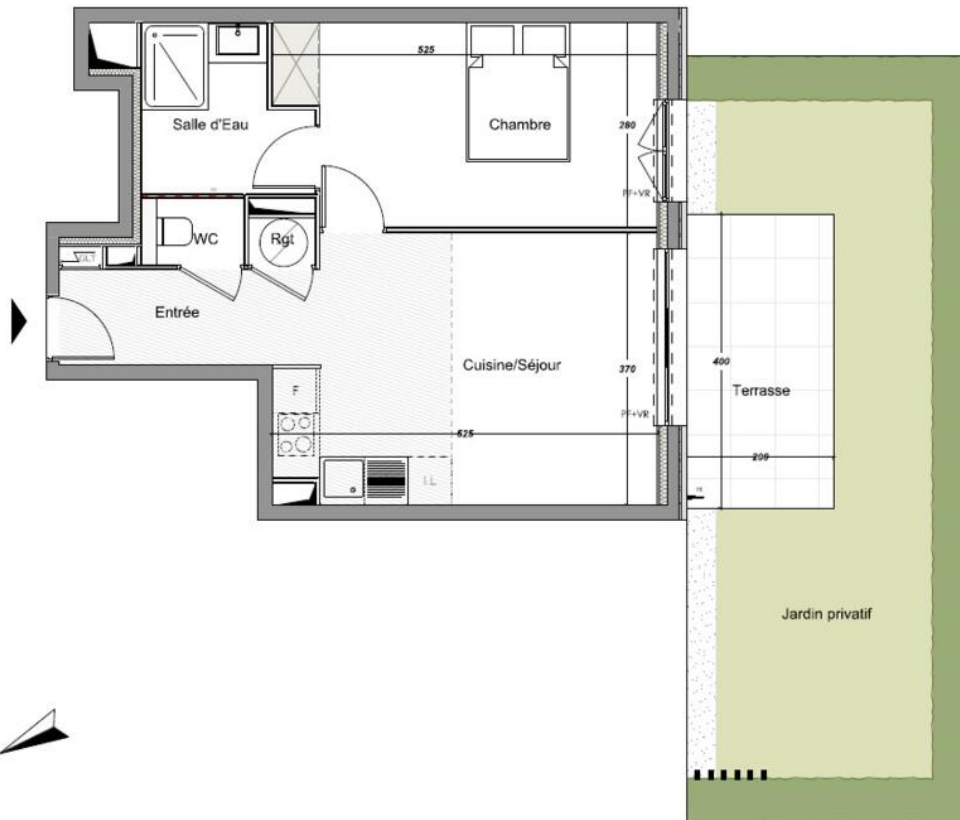

Verkauf

399 000 €

<i>Produkttyp</i> Wohnung	<i>Zimmer</i> 2 Zimmer	<i>District</i> Èze	<i>Stadt</i> Èze
<i>Land</i> Frankreich	<i>Wohnfläche</i> 42,86 m²	<i>Terrasse Fläche</i> 8 m²	<i>Garten Fläche</i> 28,06 m²
<i>Totale Fläche</i> 78,92 m²	<i>Salle de bains</i> 1	<i>Stockwerk</i> rez-de-jardin	<i>Zustand</i> Neubau
<i>Hinweis</i> SP-RB-85905829			

954/952, Boulevard Maréchal Leduc 06 360 Eze		LOT A01
APPARTEMENT 2 PIÈCES-RDJ		
Chambre	13,61	
Cuisine/Séjour	19,35	
Entrée	3,35	
Rgt	0,57	
Salle d'Eau	4,73	
WC	1,25	
TOTAL SURFACE HABITABLE	42,84 m²	
Jardin privé	28,06	
Terrasse	8,00	
TOTAL SURFACE EXTERIEURE	34,04 m²	
TOTAL SURFACE UTILE	78,92 m²	
<ul style="list-style-type: none"> Ballon thermodynamique Gaine Machine à laver Moquette Faux-plafond Point d'eau Porte-fenêtre Votef rotatif Tableau électrique 		