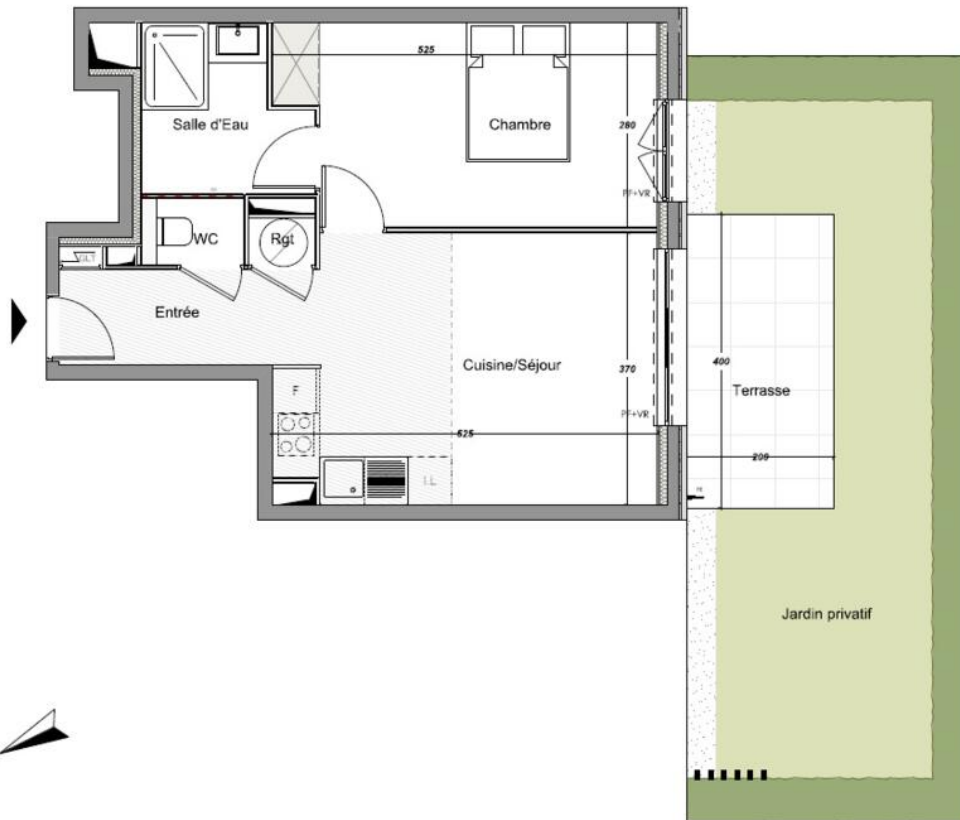

## Verkauf

399 000 €

|  |   |  |  |
|--|---|--|--|
| <i>Produkttyp</i><br><b>Wohnung</b>                | <i>Zimmer</i><br><b>2 Zimmer</b>                | <i>District</i><br><b>Èze</b>                    | <i>Stadt</i><br><b>Èze</b>                         |
| <i>Land</i><br><b>Frankreich</b>                   | <i>Wohnfläche</i><br><b>42,86 m<sup>2</sup></b> | <i>Terrasse Fläche</i><br><b>8 m<sup>2</sup></b> | <i>Garten Fläche</i><br><b>28,06 m<sup>2</sup></b> |
| <i>Totale Fläche</i><br><b>78,92 m<sup>2</sup></b> | <i>Salle de bains</i><br><b>1</b>               | <i>Stockwerk</i><br><b>rez-de-jardin</b>         | <i>Zustand</i><br><b>Neubau</b>                    |
| <i>Blick</i><br><b>Vue mer</b>                     | <i>Hinweis</i><br><b>SP-RB-85905829</b>         |  |  |

|   |                 |                |
|---|-----------------|----------------|
| 954/952, Boulevard Maréchal Leduc<br>06 360 Eze |                 | <b>LOT A01</b> |
| <b>APPARTEMENT 2 PIÈCES-RDJ</b>                 |                 |                |
|   |                 |                |
| Chambre   | 13,61           |                |
| Cuisine/Séjour                                  | 19,35           |                |
| Entrée  | 3,35            |                |
| Rgt   | 0,57            |                |
| Salle d'Eau                                     | 4,73            |                |
| WC  | 1,25            |                |
| <b>TOTAL SURFACE HABITABLE</b>                  | <b>42,84 m²</b> |                |
| Jardin privé                                    | 28,06           |                |
| Terrasse  | 8,00            |                |
| <b>TOTAL SURFACE EXTERIEURE</b>                 | <b>34,04 m²</b> |                |
| <b>TOTAL SURFACE UTILE</b>                      | <b>78,92 m²</b> |                |