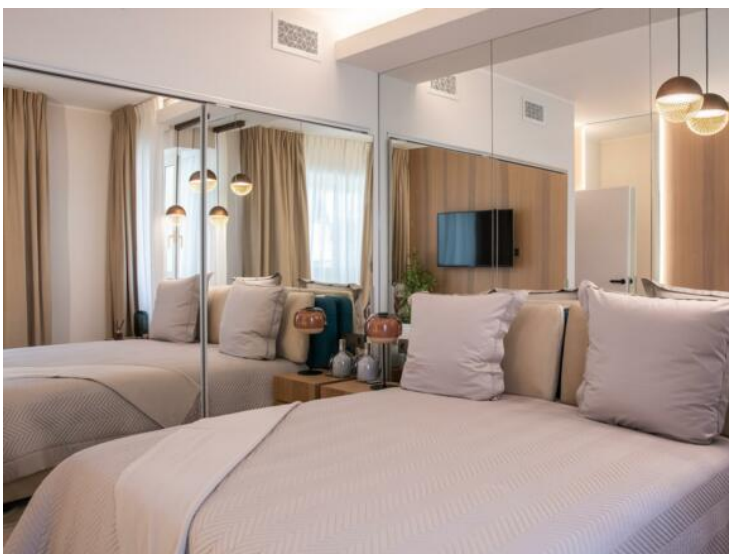

Vermietung

40 000 € / Monat

<i>Produkttyp</i> Wohnung	<i>Zimmer</i> 4 Zimmer	<i>Gebäude</i> Rocazur	<i>District</i> La Rousse - Saint Roman
<i>Wohnfläche</i> 196 m²	<i>Terrasse Fläche</i> 95 m²	<i>Totale Fläche</i> 291 m²	<i>Schlafzimmer</i> 3
<i>Salles de bains</i> 2	<i>Parkplätze</i> 2	<i>Keller</i> 1	<i>Stockwerk</i> 6 blocA
<i>Verfügbar ab</i> Disponible	<i>Hinweis</i> MP-2508-L		