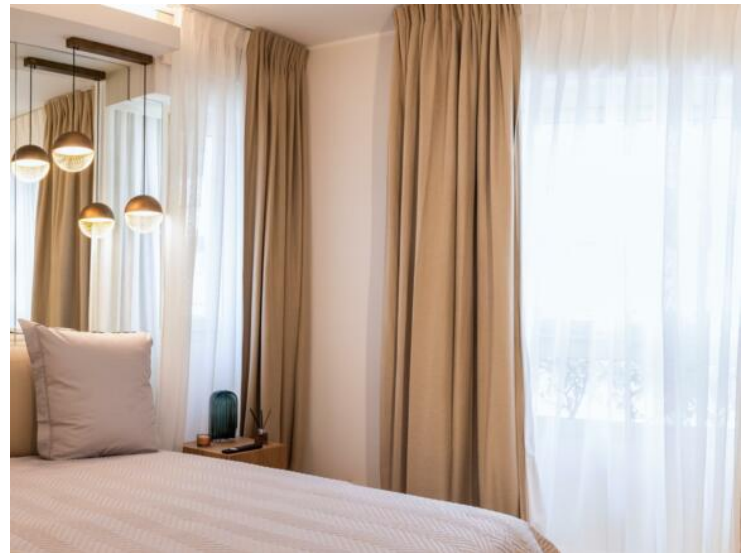

Vermietung

40 000 € / Monat

<i>Produkttyp</i> Wohnung	<i>Zimmer</i> 4 Zimmer	<i>Gebäude</i> Rocazur	<i>District</i> La Rousse - Saint Roman
<i>Wohnfläche</i> 196 m²	<i>Terrasse Fläche</i> 95 m²	<i>Totale Fläche</i> 291 m²	<i>Schlafzimmer</i> 3
<i>Salles de bains</i> 2	<i>Parkplätze</i> 2	<i>Keller</i> 1	<i>Stockwerk</i> 6 blocA
<i>Verfügbar ab</i> Disponible	<i>Hinweis</i> MP-2508-L		