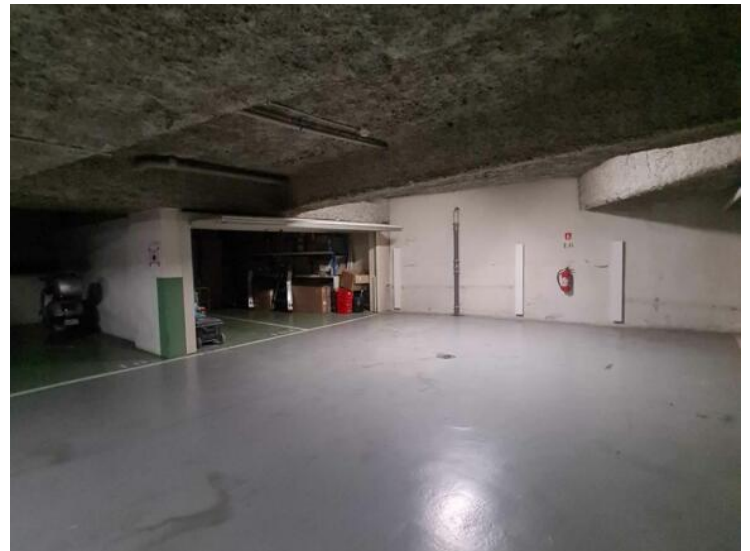

www.agence-thomas.com

Verkauf

Exclusivité

790 000 €

<i>Produkttyp</i> Parkbox	<i>Gebäude</i> Patio Palace	<i>District</i> Jardin Exotique	<i>Totale Fläche</i> 30 m²
<i>Parkbox</i> 1	<i>Stockwerk</i> - 1	<i>Verfügbar ab</i> 06/09/2026	<i>Hinweis</i> 090525