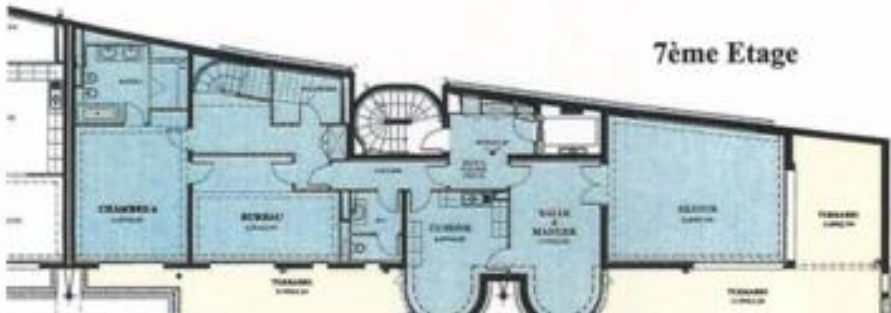

Vermietung

Exclusivité

Miete auf Anfrage

<i>Produkttyp</i> Wohnung	<i>Zimmer</i> 5 Zimmer	<i>Gebäude</i> Quai Kennedy	<i>District</i> Port
<i>Wohnfläche</i> 384 m²	<i>Totale Fläche</i> 536 m²	<i>Schlafzimmer</i> 4	<i>Salles de bains</i> 4
<i>Nebenkosten</i> 4 200 €	<i>Zustand</i> Renoviert	<i>Blick</i> Vue mer,Vue dégagée	<i>Hinweis</i> 85977697

Quai Kennedy

8ème Etage

7ème Etage

7ème et 8ème Etage 5Pièces n°2.7.0

Appartement 7 ^e Etage:	189.10m ²
Appartement 8 ^e Etage:	195.00m ²
Total DUPLEX	384.10m²
Terrasse 7 ^e Etage:	72.90m ²
Terrasse 8 ^e Etage:	79.00m ²
Total TERRASSES	151.90m²