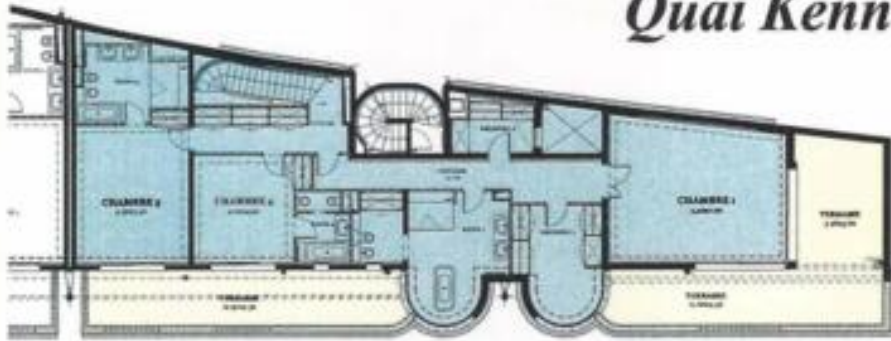

Vermietung

Exclusivité

Miete auf Anfrage

<i>Produkttyp</i> Wohnung	<i>Zimmer</i> 5 Zimmer	<i>Gebäude</i> Quai Kennedy	<i>District</i> Port
<i>Wohnfläche</i> 384 m²	<i>Totale Fläche</i> 536 m²	<i>Schlafzimmer</i> 4	<i>Salles de bains</i> 4
<i>Nebenkosten</i> 4 200 €	<i>Zustand</i> Renoviert	<i>Blick</i> Vue mer,Vue dégagée	<i>Hinweis</i> 85977697

Quai Kennedy

8ème Etage

7ème Etage

7ème et 8ème Etage 5Pièces n°2.7.0

Appartement 7 ^e Etage:	189.10m ²
Appartement 8 ^e Etage:	195.00m ²
Total DUPLEX	384.10m²
Terrasse 7 ^e Etage:	72.90m ²
Terrasse 8 ^e Etage:	79.00m ²
Total TERRASSES	151.90m²