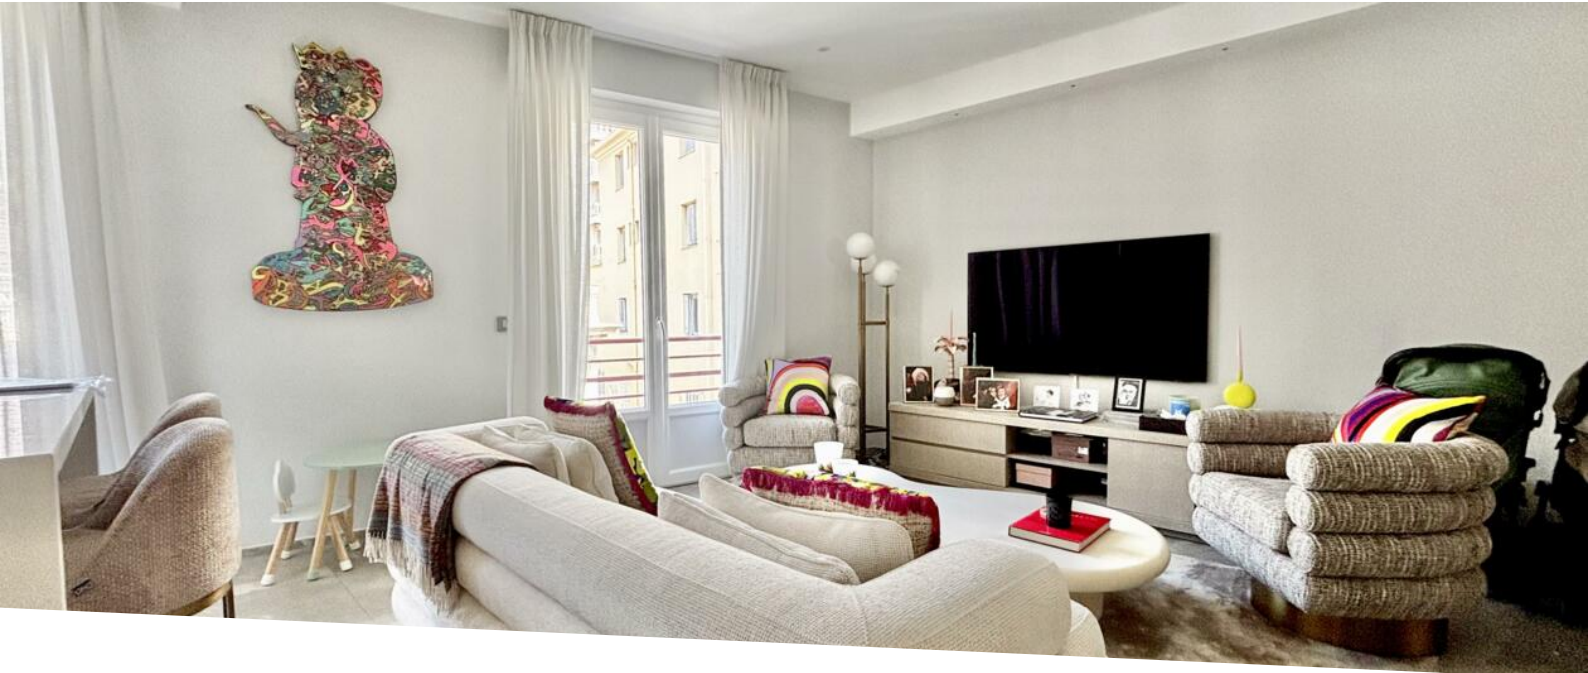

CAROLI REAL ESTATE
GROUPE CAROLI

Caroli Real Estate

2 Rue de la Lùjerna
98000 Monaco

Tél : +377 93 25 51 22
contact.carolirealestate@groupecaroli.mc
www.caroli-realestate.com

Vermietung

Miete auf Anfrage

Produkttyp Wohnung	Zimmer 4 Zimmer	Gebäude Le Richmond	District Monte-Carlo
Wohnfläche 130 m²	Terrasse Fläche 10 m²	Totale Fläche 140 m²	Schlafzimmer 3
Salles de bains 3	Stockwerk 4	Zustand Prestations luxueuses	Blick Vue ville,Vue dégagée
Verfügbar ab Rapidement	Hinweis RCH4P_		

MonteCarlo-RealEstate.com

Seite
1/3

Hinweis : RCH4P_

This document does not form part of any offer or contract. All measurements, areas and distances are approximate. The information and plans contained herein are believed to be correct, however, their accuracy is not guaranteed. The photographs show only certain parts of the property at the time they were taken. This offer is subject to change of price or other conditions, without prior notice.