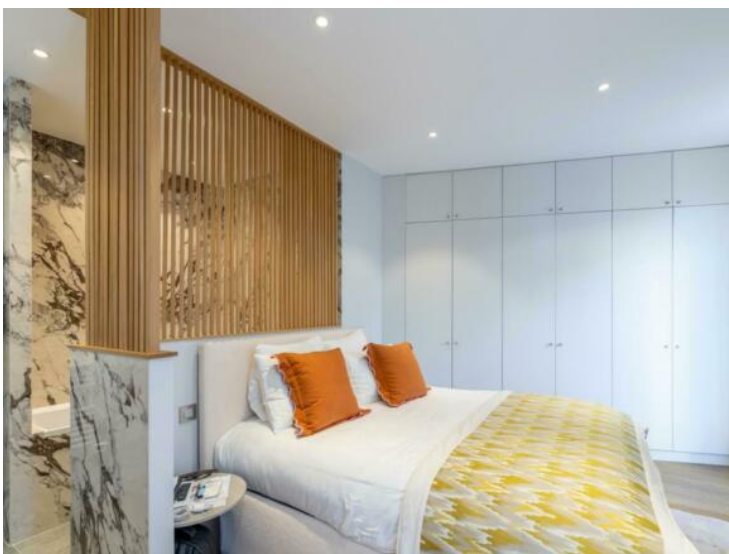

CAROLI REAL ESTATE
GROUPE CAROLI

Caroli Real Estate

Tél : +377 93 25 51 22

contact.carolirealestate@groupecaroli.mc

www.caroli-realestate.com

MonteCarlo-RealEstate.com

Seite
2/3

Hinweis : RCH4P_

This document does not form part of any offer or contract. All measurements, areas and distances are approximate. The information and plans contained herein are believed to be correct, however, their accuracy is not guaranteed. The photographs show only certain parts of the property at the time they were taken. This offer is subject to change of price or other conditions, without prior notice.