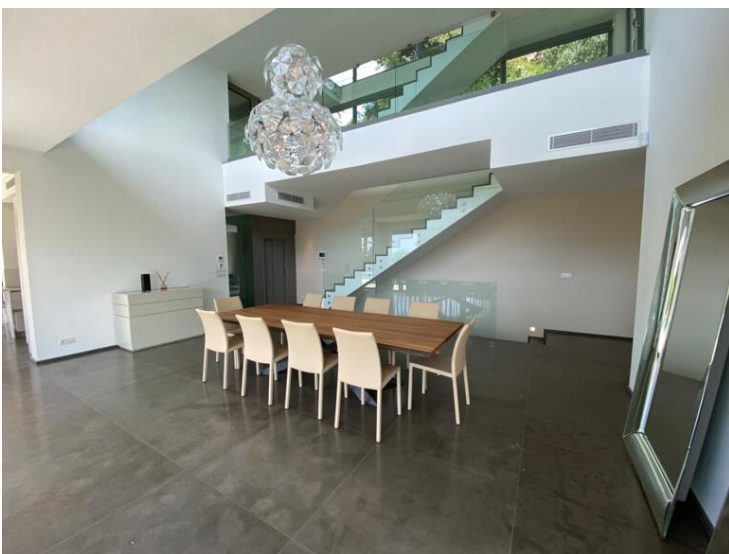

## Location meublée

30 000 € / Monat

<i>Produkttyp</i> <b>Villa</b>	<i>Zimmer</i> <b>6</b>	<i>District</i> <b>Cap-d'Ail</b>	<i>Stadt</i> <b>Cap-d'Ail</b>
<i>Land</i> <b>Frankreich</b>	<i>Wohnfläche</i> <b>420 m<sup>2</sup></b>	<i>Land Fläche</i> <b>1 500 m<sup>2</sup></b>	<i>Totale Fläche</i> <b>1 500 m<sup>2</sup></b>
<i>Schlafzimmer</i> <b>5</b>	<i>Salles de bains</i> <b>+5</b>	<i>Parkplätze</i> <b>+5</b>	<i>Parkbox</i> <b>+5</b>
<i>Zustand</i> <b>Prestations luxueuses</b>	<i>Meublé</i> <b>Ja</b>	<i>Hinweis</i> <b>LVI-25CA</b>	