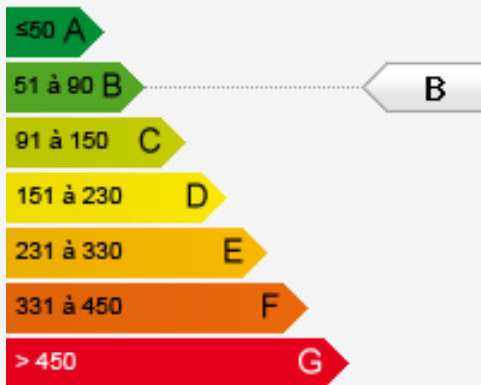

Consommations énergétiques