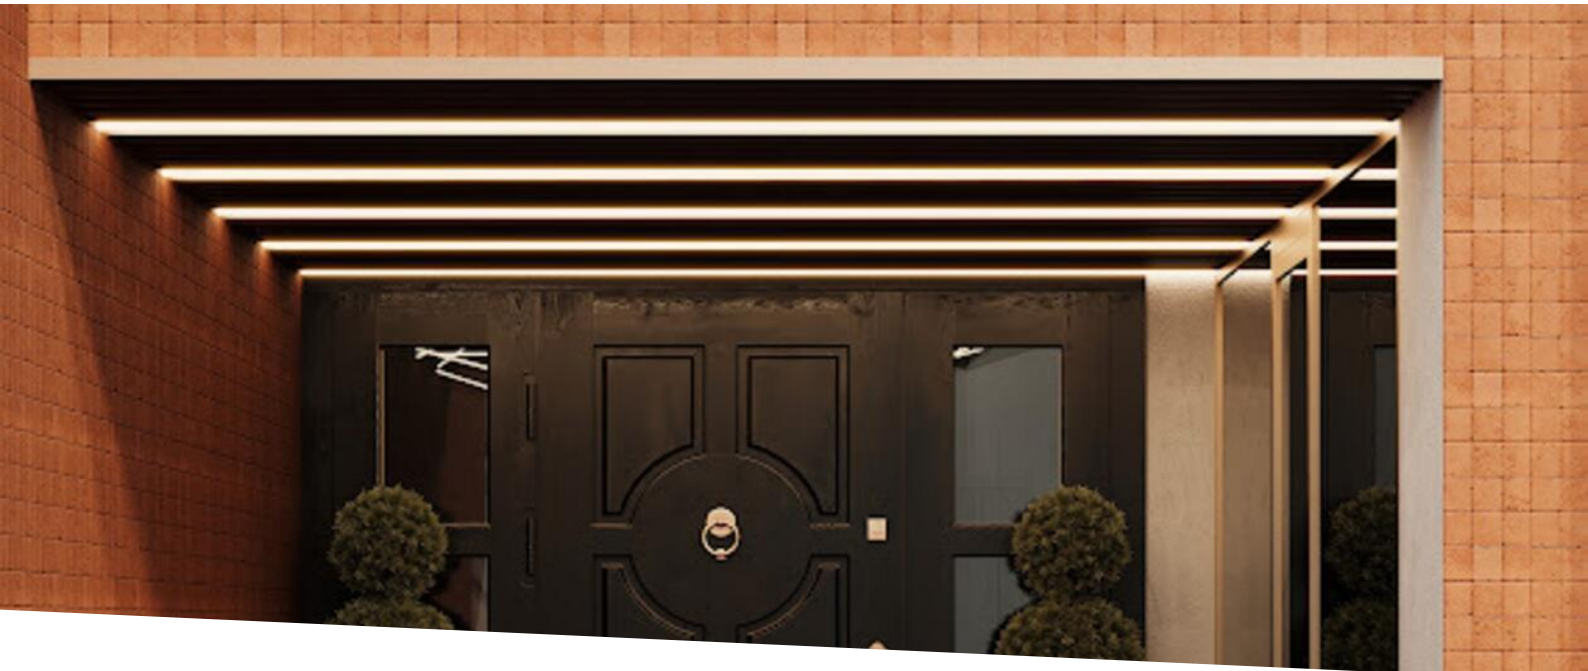

CAROLI REAL ESTATE
GROUPE CAROLI

Caroli Real Estate

2 Rue de la Lùjerneteta
98000 Monaco

Tél : +377 93 25 51 22
contact.carolirealestate@groupecaroli.mc
www.caroli-realestate.com

Verkauf

7 000 000 €

Produkttyp Wohnung	Zimmer 3 Zimmer	Gebäude Les Acanthes	District Carré d'Or
Wohnfläche 108 m²	Terrasse Fläche 81,90 m²	Totale Fläche 189,90 m²	Schlafzimmer 2
Salles de bains 3	Parkplätze 2	Keller 1	Stockwerk 1
Zustand Prestations luxueuses	Mischnutzung Ja	Verfügbar ab À convenir	Hinweis ACA_RE

MonteCarlo-RealEstate.com

Seite
1/3

Hinweis : ACA_RE

This document does not form part of any offer or contract. All measurements, areas and distances are approximate. The information and plans contained herein are believed to be correct, however, their accuracy is not guaranteed. The photographs show only certain parts of the property at the time they were taken. This offer is subject to change of price or other conditions, without prior notice.