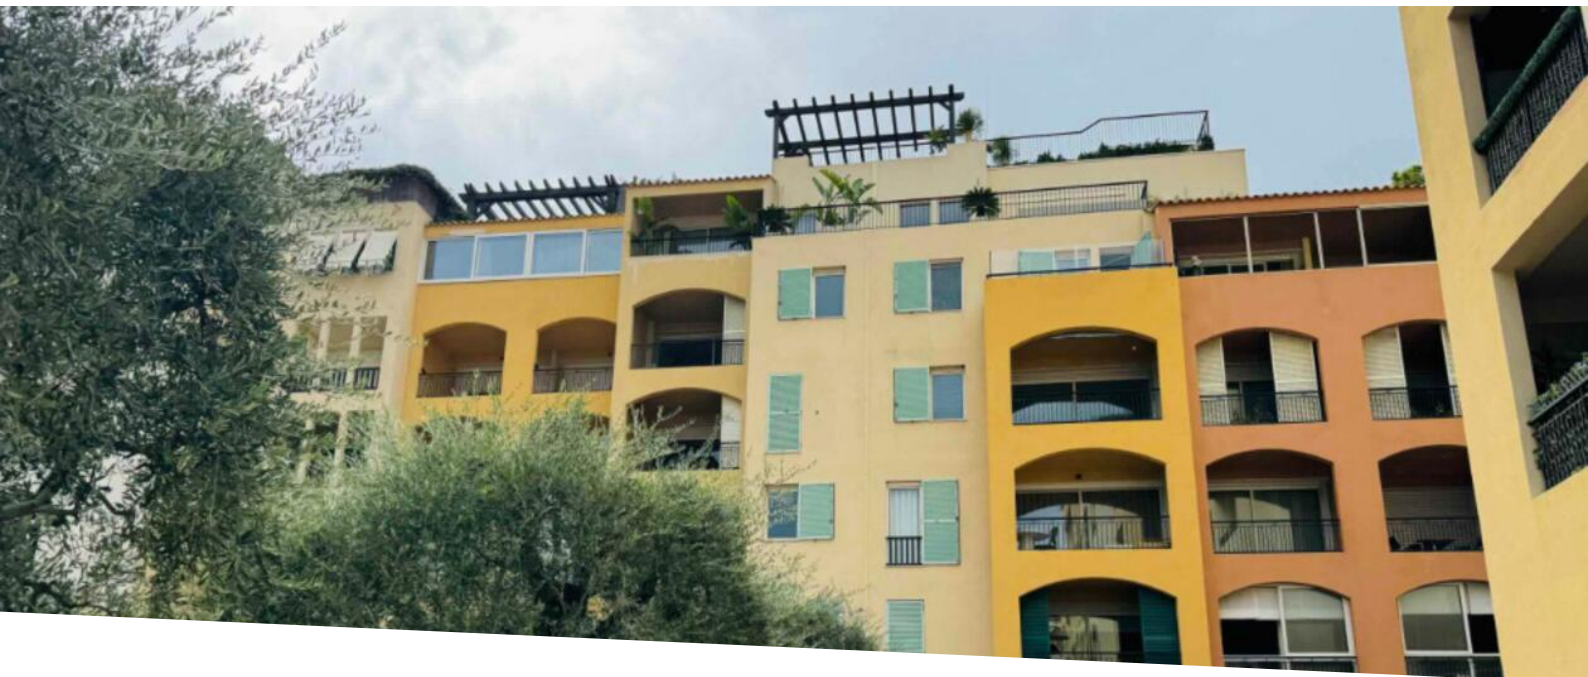

CAROLI REAL ESTATE
GROUPE CAROLI

Caroli Real Estate

2 Rue de la Lùjerneta
98000 Monaco

Tél : +377 93 25 51 22
contact.carolirealestate@groupecaroli.mc
www.caroli-realestate.com

Vente professionnelle

1 900 000 €

Produkttyp
Büro

Gebäude
Botticelli

District
Fontvieille

Wohnfläche
48 m²

Stockwerk
RDC

Verfügbar ab
31/10/2026

Hinweis
BOT07

MonteCarlo-RealEstate.com

Seite
1/2

Hinweis : BOT07

This document does not form part of any offer or contract. All measurements, areas and distances are approximate. The information and plans contained herein are believed to be correct, however, their accuracy is not guaranteed. The photographs show only certain parts of the property at the time they were taken. This offer is subject to change of price or other conditions, without prior notice.