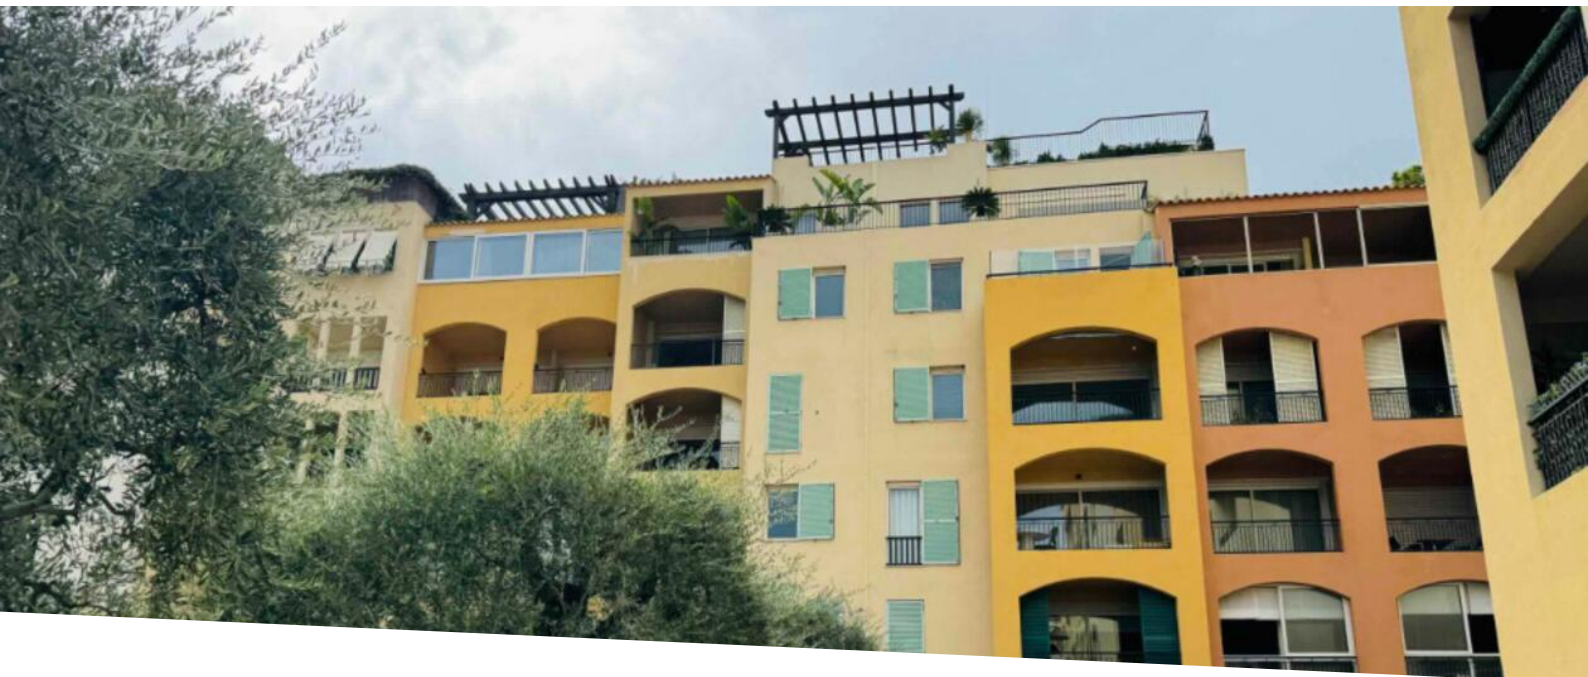

CAROLI REAL ESTATE
GROUPE CAROLI

Caroli Real Estate

2 Rue de la Lùjerna
98000 Monaco

Tél : +377 93 25 51 22
contact.carolirealestate@groupecaroli.mc
www.caroli-realestate.com

Vente professionnelle

850 000 €

Produkttyp
Büro

Gebäude
Botticelli

District
Fontvieille

Wohnfläche
23 m²

Verfügbar ab
30/09/2026

Hinweis
BOT04

MonteCarlo-RealEstate.com

Seite
1/1

Hinweis : BOT04

This document does not form part of any offer or contract. All measurements, areas and distances are approximate. The information and plans contained herein are believed to be correct, however, their accuracy is not guaranteed. The photographs show only certain parts of the property at the time they were taken. This offer is subject to change of price or other conditions, without prior notice.