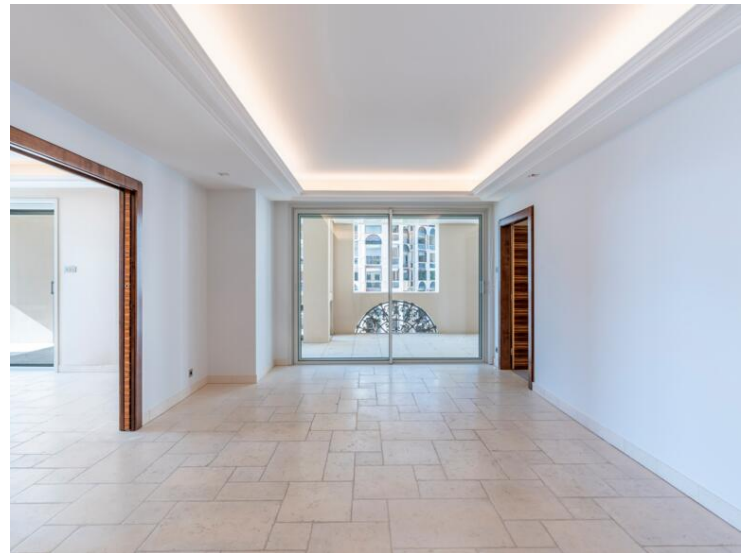

JOHN TAYLOR

LUXURY REAL ESTATE SINCE 1864

John Taylor

Jean-Yves LE GRAVEREND

Tél : +377 6 07 93 46 21/+377 93 50 30 70

jylg@john-taylor.com

www.john-taylor.fr/agence-immobiliere-de-prestige/monaco

[MonteCarlo-RealEstate.com](https://www.MonteCarlo-RealEstate.com)

Seite
2/5

Hinweis : L1860MC

This document does not form part of any offer or contract. All measurements, areas and distances are approximate. The information and plans contained herein are believed to be correct, however, their accuracy is not guaranteed. The photographs show only certain parts of the property at the time they were taken. This offer is subject to change of price or other conditions, without prior notice.