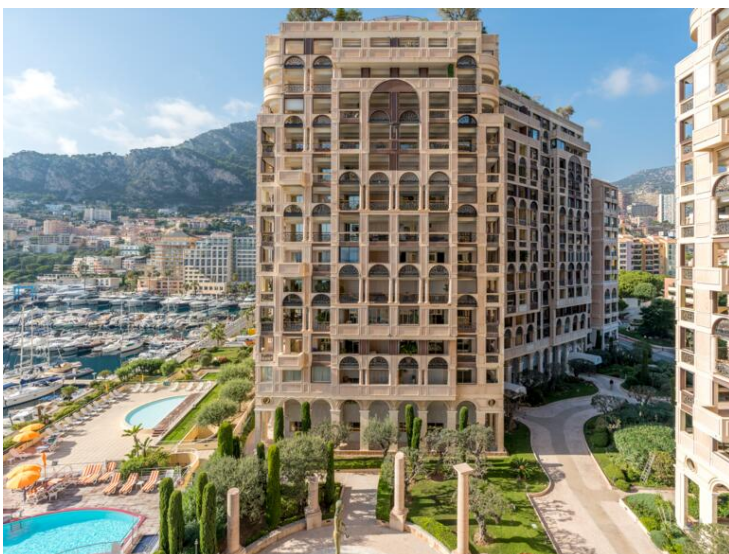

JOHN TAYLOR

LUXURY REAL ESTATE SINCE 1864

John Taylor

Jean-Yves LE GRAVEREND

Tél : +377 6 07 93 46 21/+377 93 50 30 70

jylg@john-taylor.com

www.john-taylor.fr/agence-immobiliere-de-prestige/monaco

MonteCarlo-RealEstate.com

Seite
4/5

Hinweis : L1860MC

This document does not form part of any offer or contract. All measurements, areas and distances are approximate. The information and plans contained herein are believed to be correct, however, their accuracy is not guaranteed. The photographs show only certain parts of the property at the time they were taken. This offer is subject to change of price or other conditions, without prior notice.