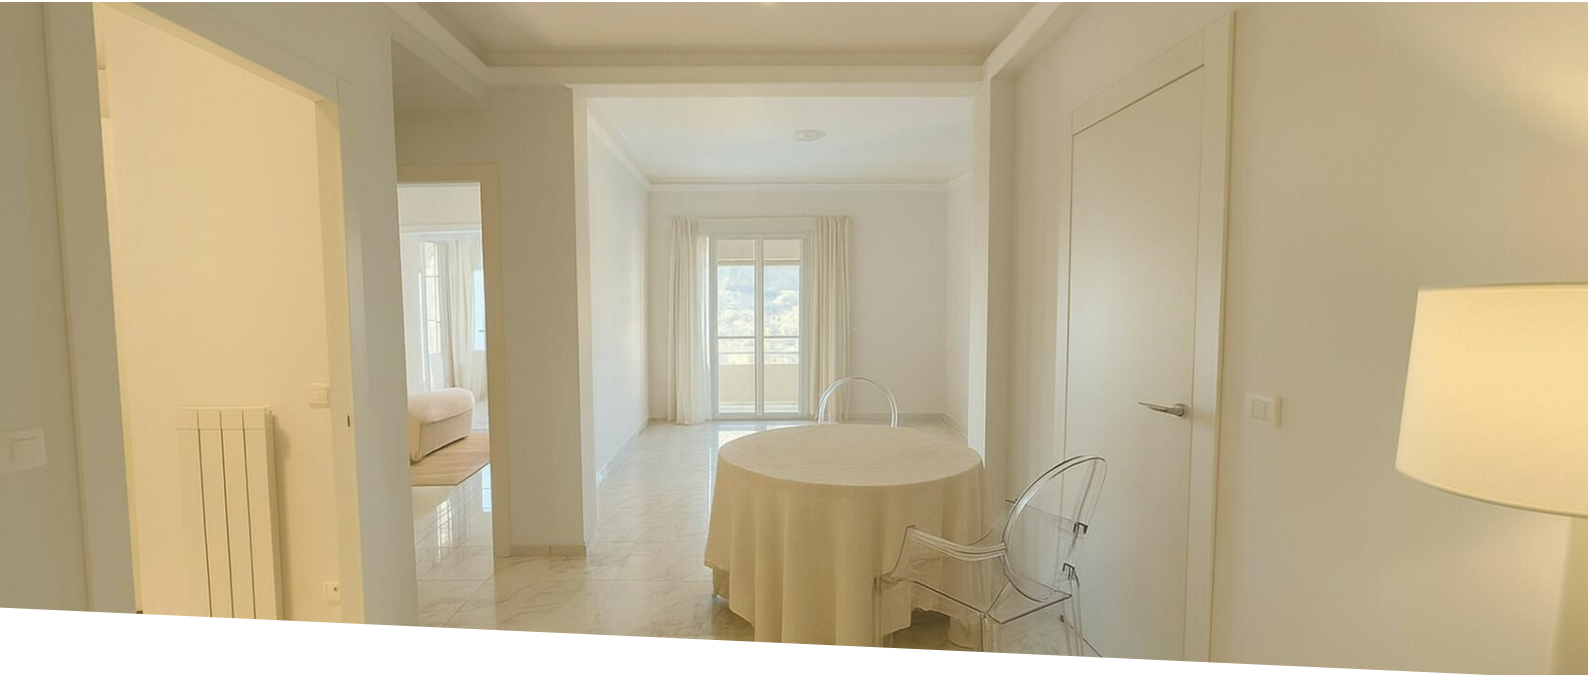

www.continentale.mc

Verkauf

Exclusivité

3 400 000 €

| | | | |
|--|--|--|---|
| <i>Produkttyp</i> Wohnung | <i>Zimmer</i> 2 Zimmer | <i>Gebäude</i> Villa Bellevue (Grimaldi) | <i>District</i> Condamine |
| <i>Wohnfläche</i> 65 m² | <i>Terrasse Fläche</i> 6 m² | <i>Totale Fläche</i> 71 m² | <i>Schlafzimmer</i> 1 |
| <i>Salle de bains</i> 1 | <i>Parkplatz</i> 1 | <i>Stockwerk</i> 5ème | <i>Zustand</i> Renoviert |
| <i>Mischnutzung</i> Ja | <i>Blick</i> Vue dégagée | <i>Verfügbar ab</i> À convenir | <i>Hinweis</i> 2PV_Villa_Bellevue |