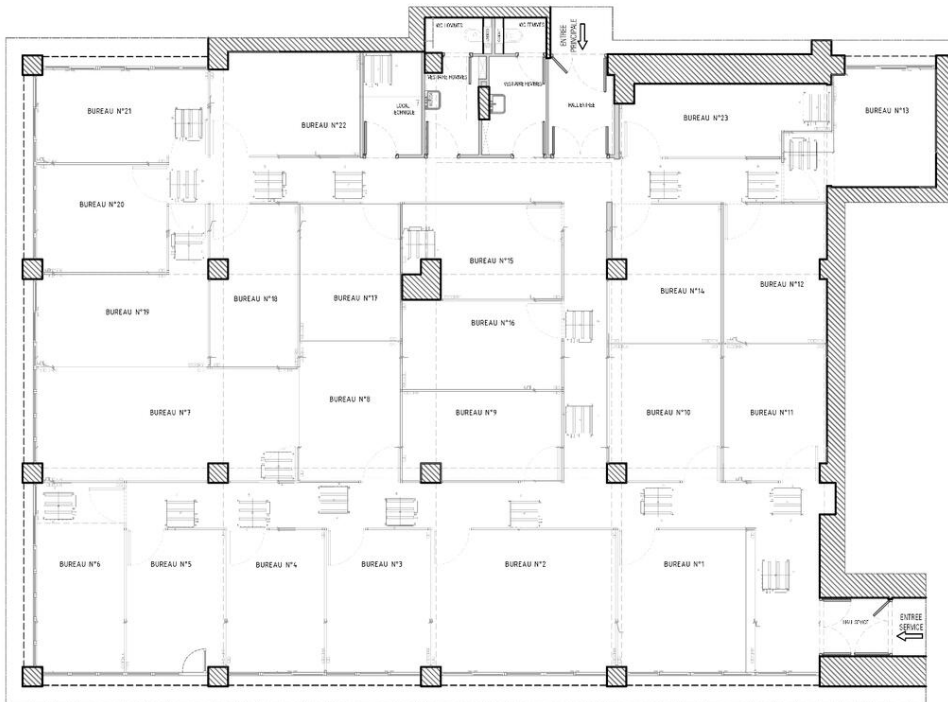

Location professionnelle

1 350 € / Monat
+ Nebenkosten : 200 €

Produkttyp Büro	Gebäude Le Thalès	District Fontvieille	Nebenkosten 200 €
Mischnutzung Ja	Verfügbar ab Immédiatement	Hinweis BQMC-DM-B001L	

Office 1	✓	15	2,000.00 €	200.00 €
Office 2	✓	20	2,500.00 €	200.00 €
Office 3	✓	12	1,600.00 €	200.00 €
Office 4	✓	12	1,500.00 €	200.00 €
Office 5	✓	12	1,500.00 €	200.00 €
Office 6	✓	15	1,800.00 €	200.00 €
Office 7	✓	21	2,800.00 €	200.00 €
Office 8		12	1,350.00 €	200.00 €
Office 9		11	1,350.00 €	200.00 €
Office 10		12	1,450.00 €	200.00 €
Office 11		12	1,350.00 €	200.00 €
Office 12		11	1,350.00 €	200.00 €
Office 13	✓	12	1,600.00 €	200.00 €
Office 14		12	1,350.00 €	200.00 €
Office 15		12	1,350.00 €	200.00 €
Office 16		12	1,350.00 €	200.00 €
Office 17		12	1,350.00 €	200.00 €
Office 18		12	1,350.00 €	200.00 €