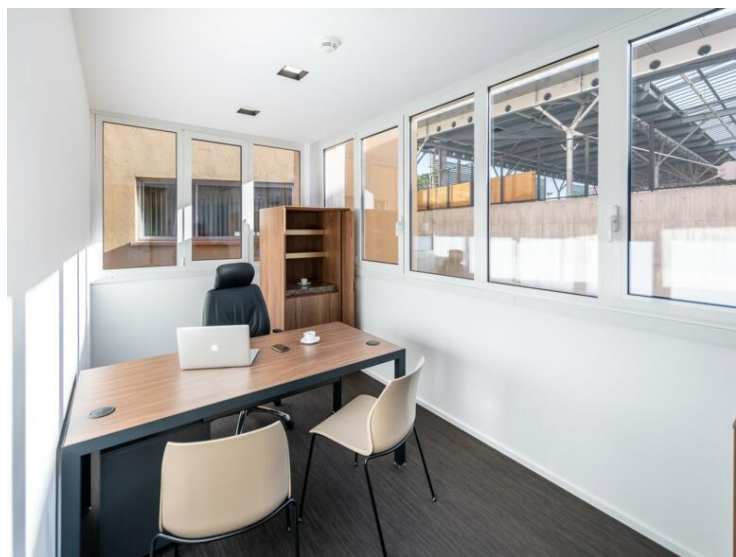

Location professionnelle

1 350 € / Monat
+ Nebenkosten : 200 €

Produkttyp Büro	Gebäude Le Thalès	District Fontvieille	Nebenkosten 200 €
Mischnutzung Ja	Verfügbar ab Immédiatement	Hinweis BQMC-DM-B001L	

Office 1	✓	15	2,000.00 €	200.00 €
Office 2	✓	20	2,500.00 €	200.00 €
Office 3	✓	12	1,600.00 €	200.00 €
Office 4	✓	12	1,500.00 €	200.00 €
Office 5	✓	12	1,500.00 €	200.00 €
Office 6	✓	15	1,800.00 €	200.00 €
Office 7	✓	21	2,800.00 €	200.00 €
Office 8		12	1,350.00 €	200.00 €
Office 9		11	1,350.00 €	200.00 €
Office 10		12	1,450.00 €	200.00 €
Office 11		12	1,350.00 €	200.00 €
Office 12		11	1,350.00 €	200.00 €
Office 13	✓	12	1,600.00 €	200.00 €
Office 14		12	1,350.00 €	200.00 €
Office 15		12	1,350.00 €	200.00 €
Office 16		12	1,350.00 €	200.00 €
Office 17		12	1,350.00 €	200.00 €
Office 18		12	1,350.00 €	200.00 €