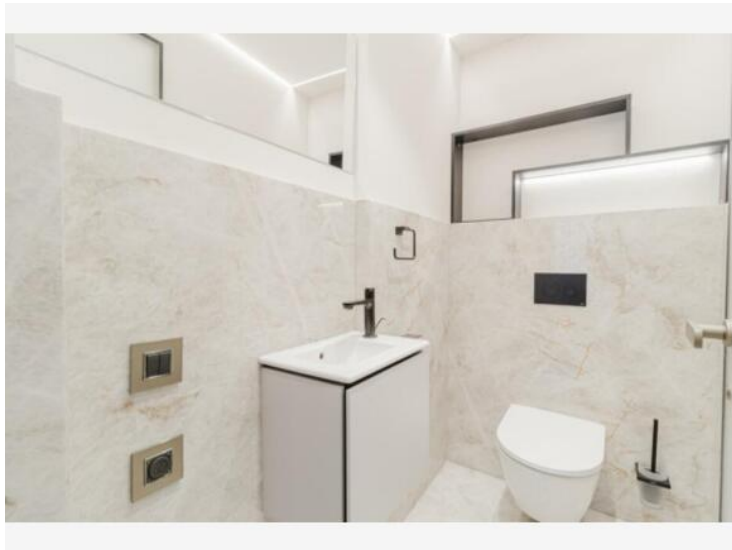

CAROLI REAL ESTATE
GROUPE CAROLI

Caroli Real Estate

Tél : +377 93 25 51 22
contact.carolirealestate@groupecaroli.mc
www.caroli-realestate.com

W.PROPERTY-FOR-SALE-MONACO.COM