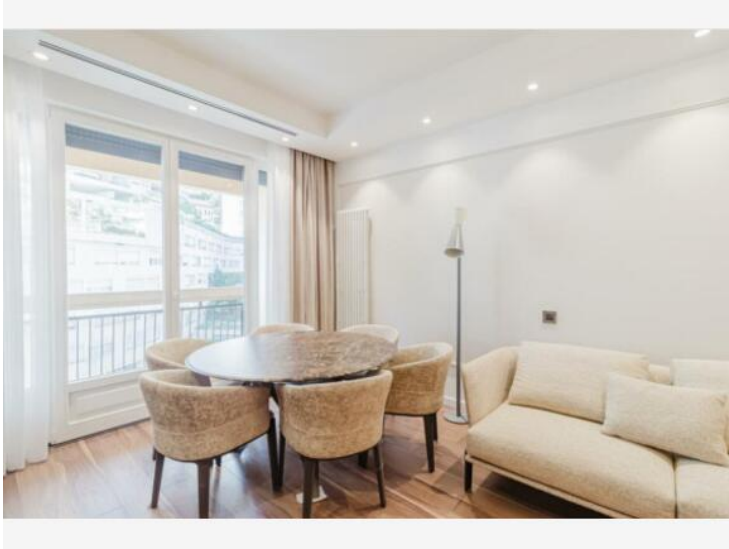

CAROLI REAL ESTATE
GROUPE CAROLI

Caroli Real Estate

Tél : +377 93 25 51 22

Fax : +377 92 16 17 00

contact.carolirealestate@groupecaroli.mc

www.caroli-realestate.com

MonteCarlo-RealEstate.com

Seite
2/3

Hinweis : Calypso - V3P

This document does not form part of any offer or contract. All measurements, areas and distances are approximate. The information and plans contained herein are believed to be correct, however, their accuracy is not guaranteed. The photographs show only certain parts of the property at the time they were taken. This offer is subject to change of price or other conditions, without prior notice.