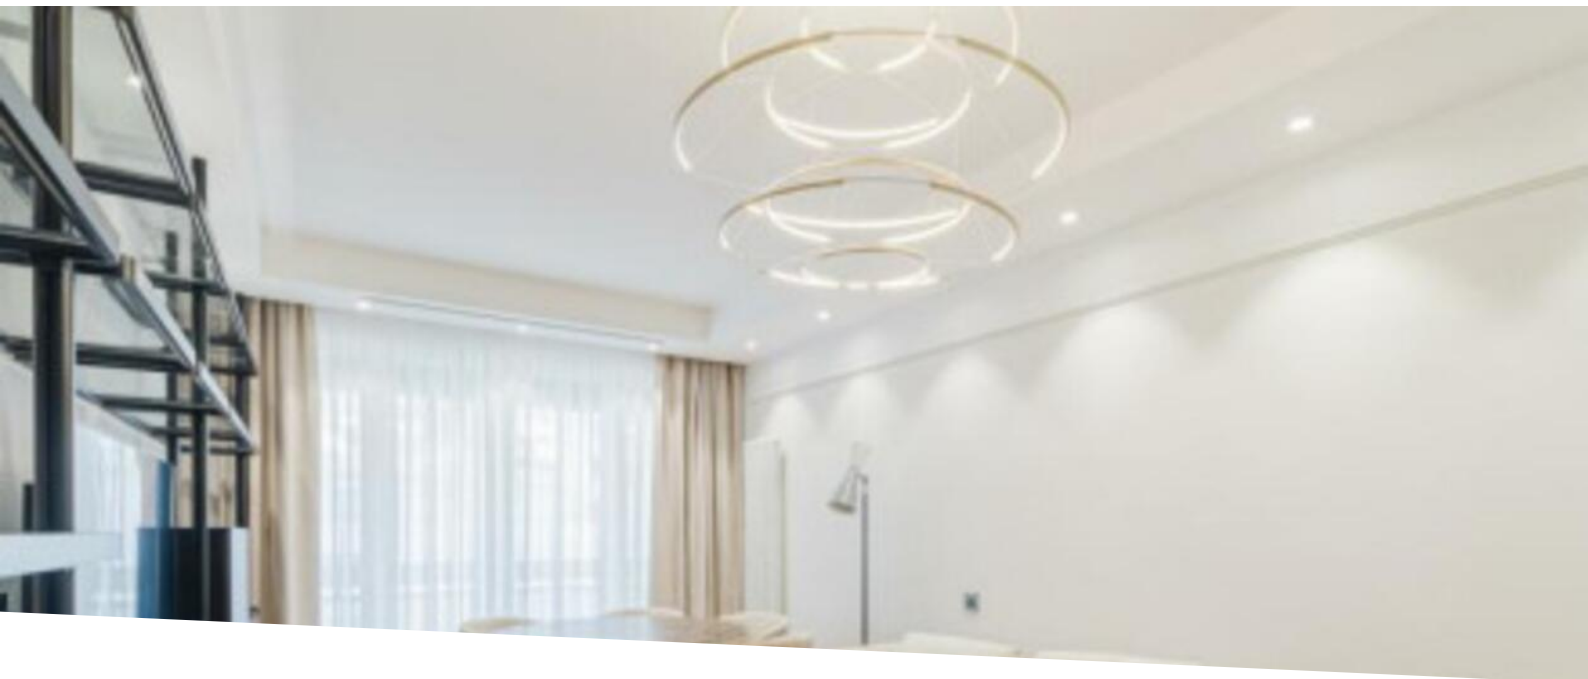

CAROLI REAL ESTATE
GROUPE CAROLI

Caroli Real Estate

27, boulevard d'Italie
98000 Monaco

Tél : +377 93 25 51 22

Fax : +377 92 16 17 00

contact.carolirealestate@groupecaroli.mc

www.caroli-realestate.com

Verkauf

4 500 000 €

Produkttyp
Wohnung

Zimmer
3 Zimmer

Gebäude
Le Calypso

District
**La Rousse - Saint
Roman**

Wohnfläche
87 m²

Terrasse Fläche
9 m²

Totale Fläche
96 m²

Schlafzimmer
2

Salle de bains
1

Stockwerk
5

Zustand
Renoviert

Blick
Vue ville

Hinweis
Calypso - V3P

MonteCarlo-RealEstate.com

Seite
1/3

Hinweis : Calypso - V3P

This document does not form part of any offer or contract. All measurements, areas and distances are approximate. The information and plans contained herein are believed to be correct, however, their accuracy is not guaranteed. The photographs show only certain parts of the property at the time they were taken. This offer is subject to change of price or other conditions, without prior notice.