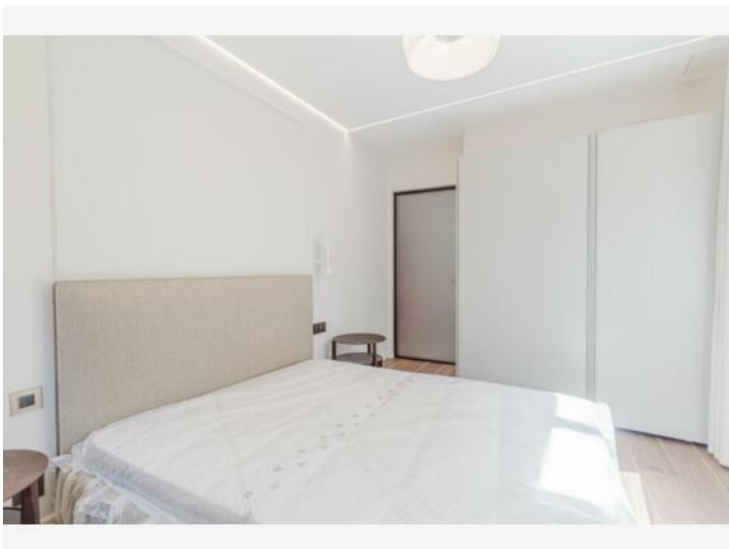

CAROLI REAL ESTATE
GROUPE CAROLI

Caroli Real Estate

Tél : +377 93 25 51 22

Fax : +377 92 16 17 00

contact.carolirealestate@groupecaroli.mc

www.caroli-realestate.com

MonteCarlo-RealEstate.com

Seite
2/3

Hinweis : Calypso - V3P

This document does not form part of any offer or contract. All measurements, areas and distances are approximate. The information and plans contained herein are believed to be correct, however, their accuracy is not guaranteed. The photographs show only certain parts of the property at the time they were taken. This offer is subject to change of price or other conditions, without prior notice.