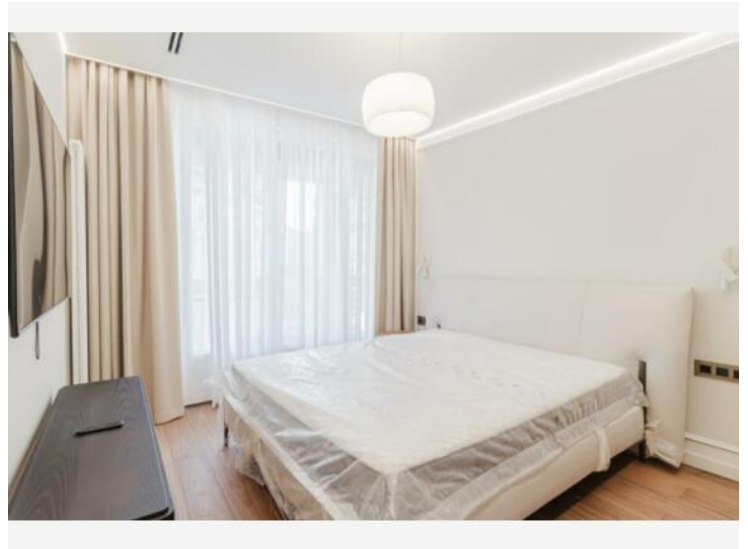

CAROLI REAL ESTATE
GROUPE CAROLI

Caroli Real Estate

Tél : +377 93 25 51 22

Fax : +377 92 16 17 00

contact.carolirealestate@groupecaroli.mc

www.caroli-realestate.com

MonteCarlo-RealEstate.com

Seite
2/3

Hinweis : Calypso - V3P

This document does not form part of any offer or contract. All measurements, areas and distances are approximate. The information and plans contained herein are believed to be correct, however, their accuracy is not guaranteed. The photographs show only certain parts of the property at the time they were taken. This offer is subject to change of price or other conditions, without prior notice.