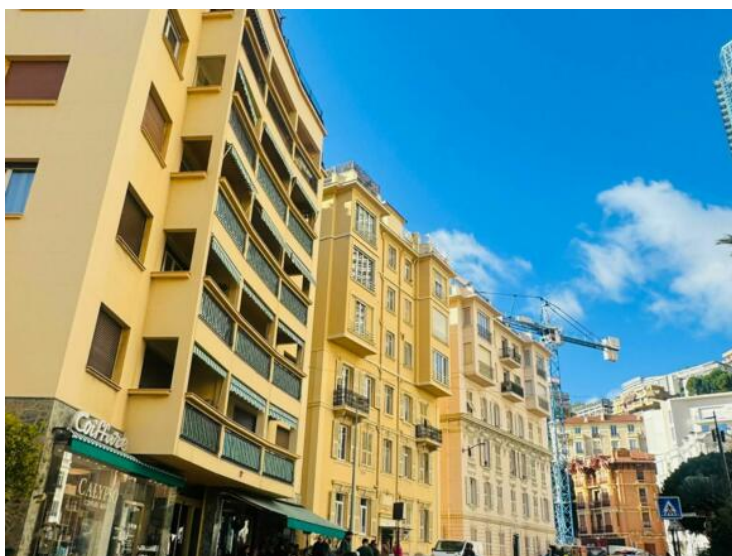

MonteCarlo-RealEstate.com

Seite
3/3

Hinweis : Calypso - V3P

This document does not form part of any offer or contract. All measurements, areas and distances are approximate. The information and plans contained herein are believed to be correct, however, their accuracy is not guaranteed. The photographs show only certain parts of the property at the time they were taken. This offer is subject to change of price or other conditions, without prior notice.