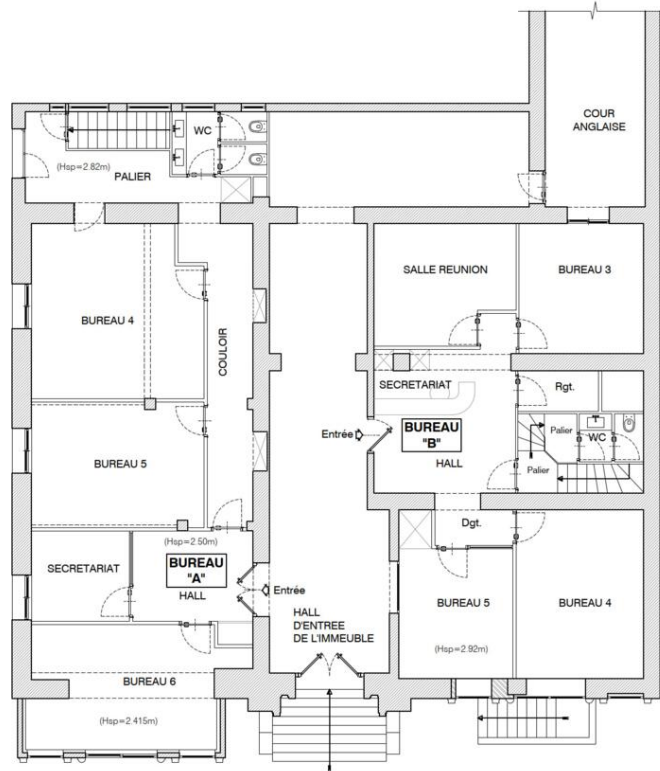

Location professionnelle

Exclusivité

Miete auf Anfrage

<i>Produkttyp</i> Büro	<i>Zimmer</i> 11	<i>Gebäude</i> Les Princes	<i>District</i> Port
<i>Wohnfläche</i> 566 m²	<i>Salles de bains</i> 4	<i>Stockwerk</i> Rez-de-chaussée	<i>Zustand</i> Renoviert
<i>Blick</i> Vue mer	<i>Verfügbar ab</i> 3ème/ 4ème trimestre 2026	<i>Hinweis</i> LP/R.0	