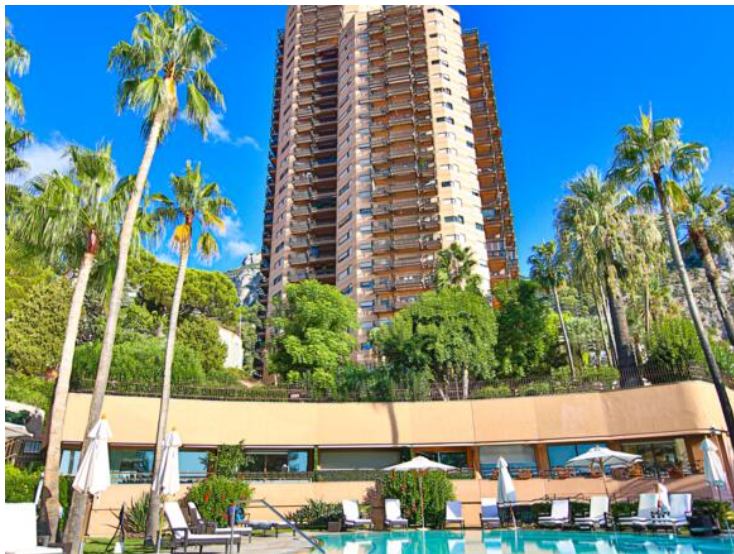

CAROLI REAL ESTATE
GROUPE CAROLI

Caroli Real Estate

Tél : +377 93 25 51 22

Fax : +377 92 16 17 00

contact.carolirealestate@groupecaroli.mc

www.caroli-realestate.com

[MonteCarlo-RealEstate.com](https://www.MonteCarlo-RealEstate.com)

Seite
2/5

Hinweis : PSR-L2P

This document does not form part of any offer or contract. All measurements, areas and distances are approximate. The information and plans contained herein are believed to be correct, however, their accuracy is not guaranteed. The photographs show only certain parts of the property at the time they were taken. This offer is subject to change of price or other conditions, without prior notice.