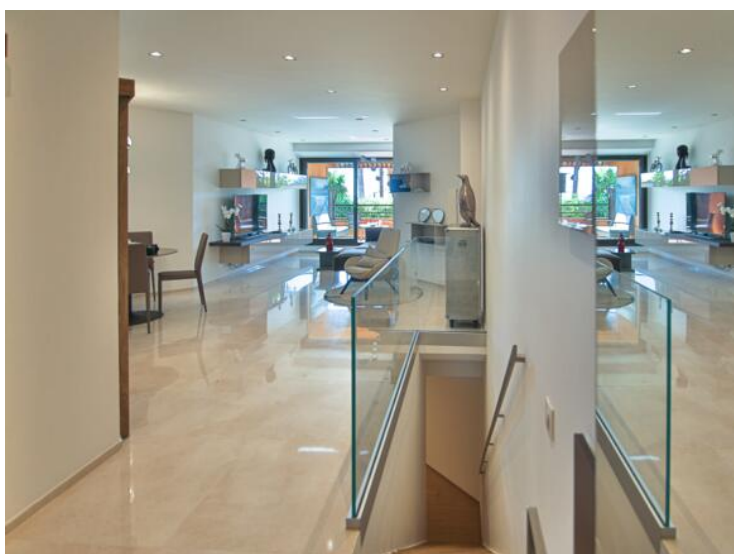

CAROLI REAL ESTATE
GROUPE CAROLI

Caroli Real Estate

Tél : +377 93 25 51 22

Fax : +377 92 16 17 00

contact.carolirealestate@groupecaroli.mc

www.caroli-realestate.com

MonteCarlo-RealEstate.com

Seite
3/5

Hinweis : PSR-L2P

This document does not form part of any offer or contract. All measurements, areas and distances are approximate. The information and plans contained herein are believed to be correct, however, their accuracy is not guaranteed. The photographs show only certain parts of the property at the time they were taken. This offer is subject to change of price or other conditions, without prior notice.