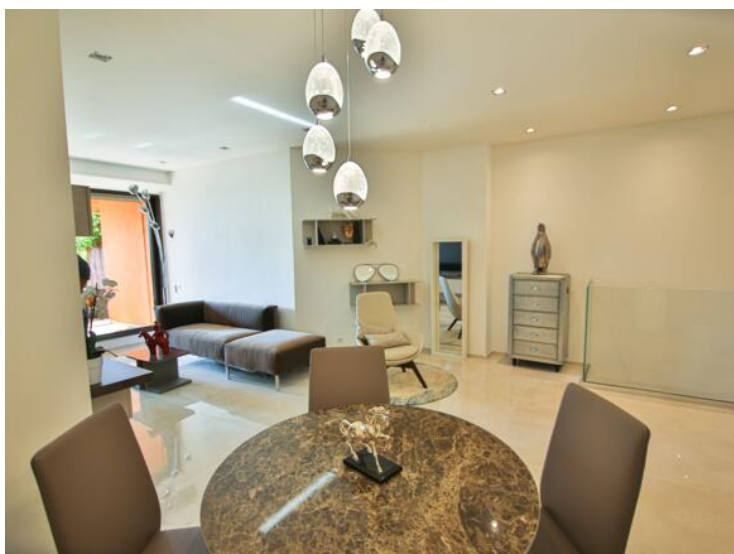

CAROLI REAL ESTATE
GROUPE CAROLI

Caroli Real Estate

Tél : +377 93 25 51 22

Fax : +377 92 16 17 00

contact.carolirealestate@groupecaroli.mc

www.caroli-realestate.com

MonteCarlo-RealEstate.com

Seite
3/5

Hinweis : PSR-L2P

This document does not form part of any offer or contract. All measurements, areas and distances are approximate. The information and plans contained herein are believed to be correct, however, their accuracy is not guaranteed. The photographs show only certain parts of the property at the time they were taken. This offer is subject to change of price or other conditions, without prior notice.