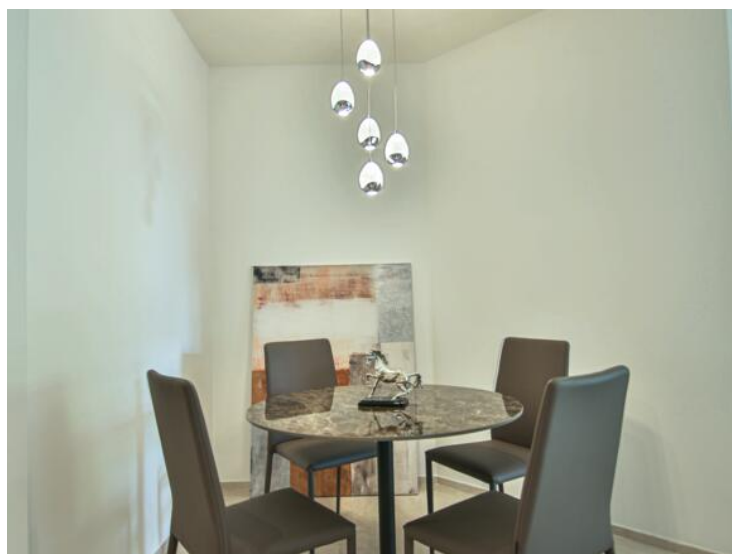

CAROLI REAL ESTATE
GROUPE CAROLI

Caroli Real Estate

Tél : +377 93 25 51 22

Fax : +377 92 16 17 00

contact.carolirealestate@groupecaroli.mc

www.caroli-realestate.com

MonteCarlo-RealEstate.com

Seite
3/5

Hinweis : PSR-L2P

This document does not form part of any offer or contract. All measurements, areas and distances are approximate. The information and plans contained herein are believed to be correct, however, their accuracy is not guaranteed. The photographs show only certain parts of the property at the time they were taken. This offer is subject to change of price or other conditions, without prior notice.