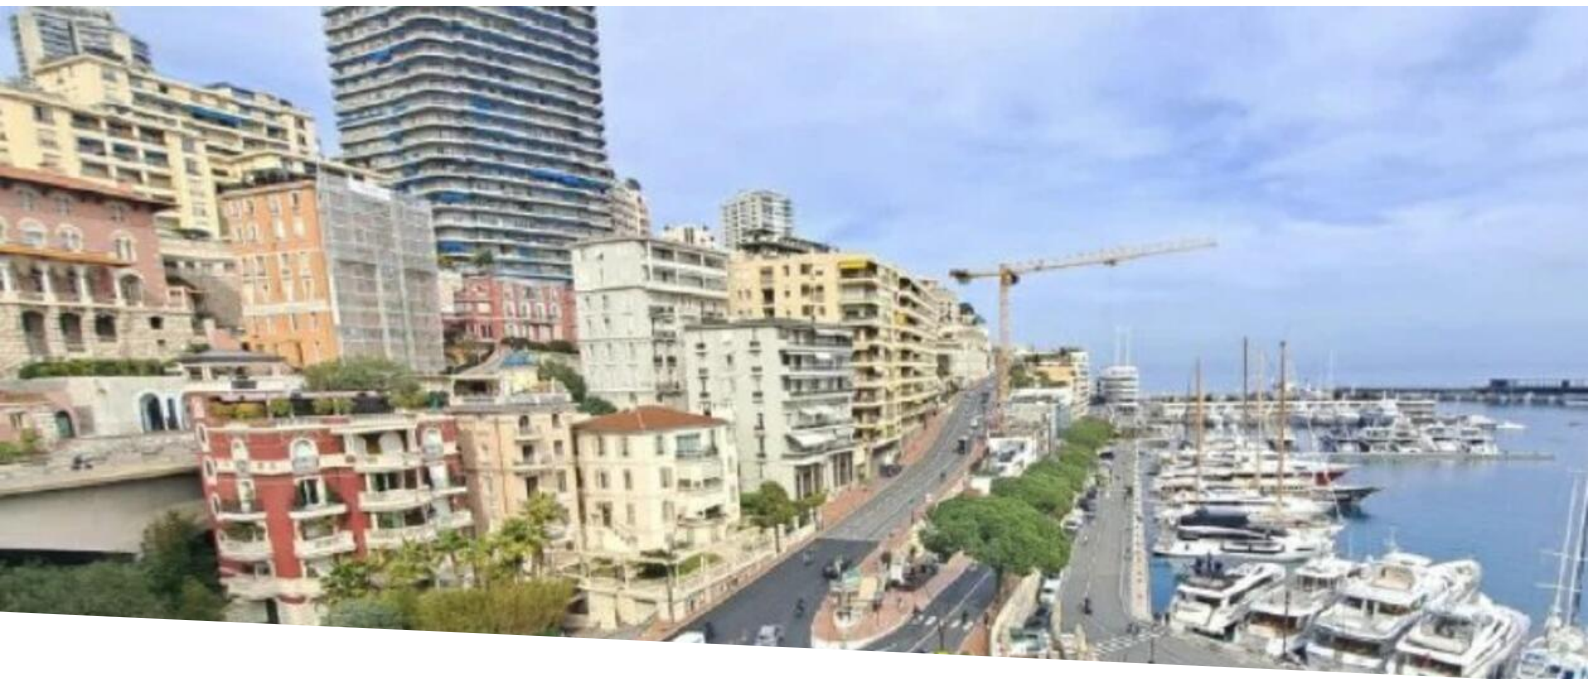

MYCROWN
ESTATES

MyCrown Estates

1 Bd Princesse Charlotte

98000 Monaco

Tél : +377 99 99 76 80

info@mycrownestates.mc

www.mycrownestates.mc

Vermietung

Miete auf Anfrage

Produkttyp Wohnung	Zimmer 3 Zimmer	Gebäude Ermanno Palace	District Port
Wohnfläche 165 m²	Terrasse Fläche 30 m²	Totale Fläche 195 m²	Schlafzimmer 2
Salles de bains 2	Parkplatz 1	Keller 1	Stockwerk 2
Zustand Renoviert	Blick Vue mer,Vue montagne,Vue ville	Verfügbar ab 01/08/2026	Hinweis MCE129

MonteCarlo-RealEstate.com

Seite
1/4

Hinweis : MCE129

This document does not form part of any offer or contract. All measurements, areas and distances are approximate. The information and plans contained herein are believed to be correct, however, their accuracy is not guaranteed. The photographs show only certain parts of the property at the time they were taken. This offer is subject to change of price or other conditions, without prior notice.