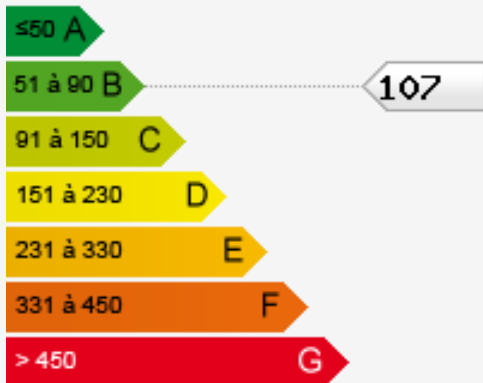

## Verkauf

2 500 000 €

<i>Produkttyp</i> <b>Villa</b>	<i>Zimmer</i> <b>6</b>	<i>Stadt</i> <b>Èze</b>	<i>Land</i> <b>Frankreich</b>
<i>Wohnfläche</i> <b>230 m<sup>2</sup></b>	<i>Garten Fläche</i> <b>1 500 m<sup>2</sup></b>	<i>Schlafzimmer</i> <b>4</b>	<i>Salles de bains</i> <b>3</b>
<i>Parkplatz</i> <b>1</b>	<i>Parkbox</i> <b>1</b>	<i>Zustand</i> <b>Très bon état</b>	<i>Blick</i> <b>Vue montagne, Vue dégagée</b>
<i>Hinweis</i> <b>VF1604</b>			

Consommations énergétiques

Émissions de gaz à effet de serre