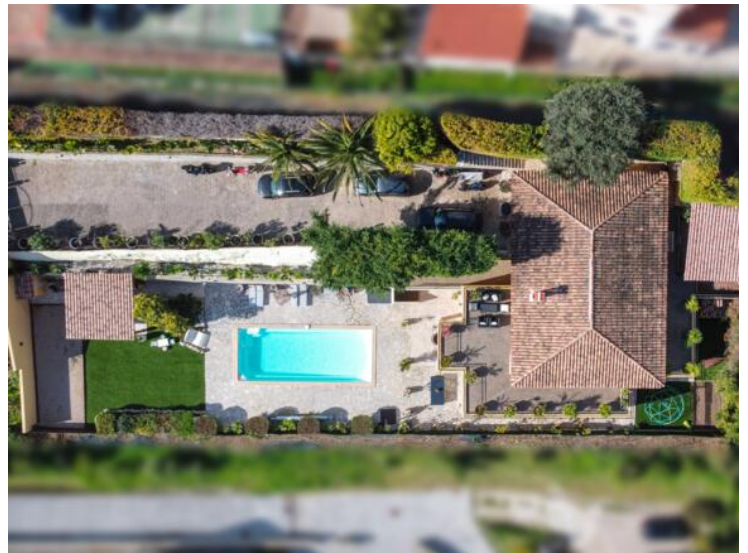

## Verkauf

2 500 000 €

<i>Produkttyp</i> <b>Villa</b>	<i>Zimmer</i> <b>6</b>	<i>Stadt</i> <b>Èze</b>	<i>Land</i> <b>Frankreich</b>
<i>Wohnfläche</i> <b>230 m<sup>2</sup></b>	<i>Garten Fläche</i> <b>1 500 m<sup>2</sup></b>	<i>Schlafzimmer</i> <b>4</b>	<i>Salles de bains</i> <b>3</b>
<i>Parkplatz</i> <b>1</b>	<i>Parkbox</i> <b>1</b>	<i>Zustand</i> <b>Très bon état</b>	<i>Blick</i> <b>Vue montagne, Vue dégagée</b>
<i>Hinweis</i> <b>VF1604</b>			