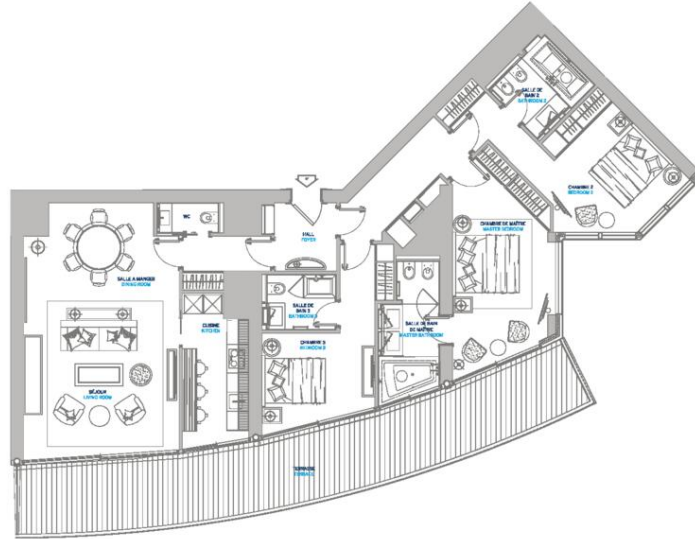

APPARTEMENT
4 PIÈCES OUEST

INTÉRIEUR 168 M²
TERRASSE 44,5 M²
TOTAL 212,5 M²