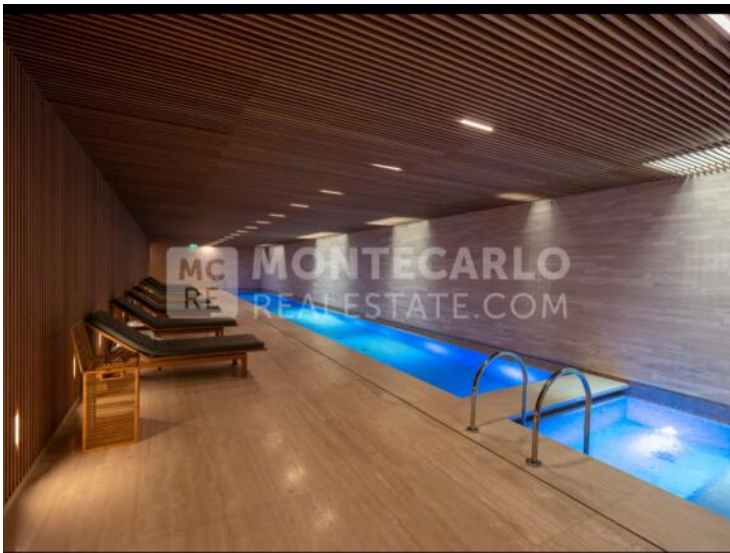

SOMA AGENCY
MONACO REAL ESTATE

Soma International Realty

Julia Lakschin
Tél : +377 6 07 93 76 72/+33 6 07 93 76 72
julia@lakschin.com
soma-monaco.com

MonteCarlo-RealEstate.com

Seite
3/3

Hinweis : A001

This document does not form part of any offer or contract. All measurements, areas and distances are approximate. The information and plans contained herein are believed to be correct, however, their accuracy is not guaranteed. The photographs show only certain parts of the property at the time they were taken. This offer is subject to change of price or other conditions, without prior notice.