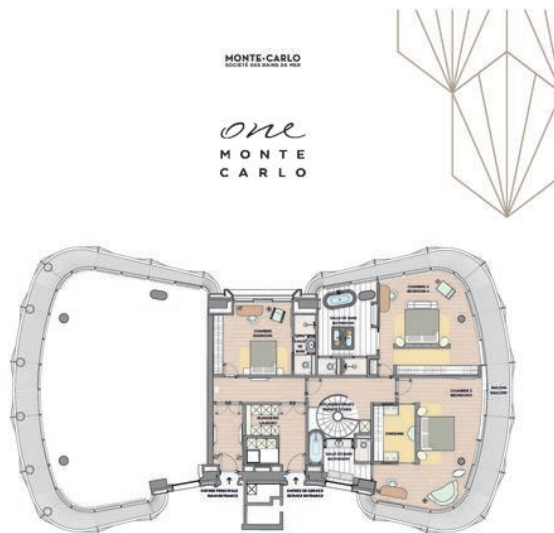

Place du Casino
Principauté de Monaco

**APPARTEMENT DUPLEX
5 CHAMBRES - ÉTAGE SUPÉRIEUR**

DUPLEX APARTMENT
5 BEDROOMS - UPPER FLOOR

**SURFACE TOTALE HABITABLE
TOTAL INTERNAL AREA
480 m²**

**SURFACE TOTALE
EXTÉRIEURE
TOTAL EXTERNAL AREA
117 m²**