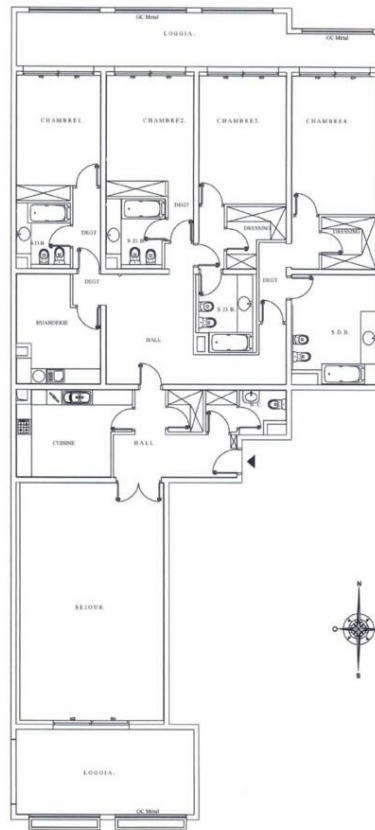

Vermietung

28 000 € / Monat
+ Nebenkosten : 4.000 €

<i>Produkttyp</i> Wohnung	<i>Zimmer</i> 5 Zimmer	<i>Gebäude</i> Memmo Center	<i>District</i> Fontvieille
<i>Wohnfläche</i> 252 m²	<i>Terrasse Fläche</i> 53 m²	<i>Totale Fläche</i> 305 m²	<i>Schlafzimmer</i> 4
<i>Parkplätze</i> 2	<i>Keller</i> 1	<i>Nebenkosten</i> 4 000 €	<i>Verfügbar ab</i> 01/06/2026
<i>Hinweis</i> REMC-0421			

MEMMO
CENTER
Bloc B
5 pièces
Nord/Sud