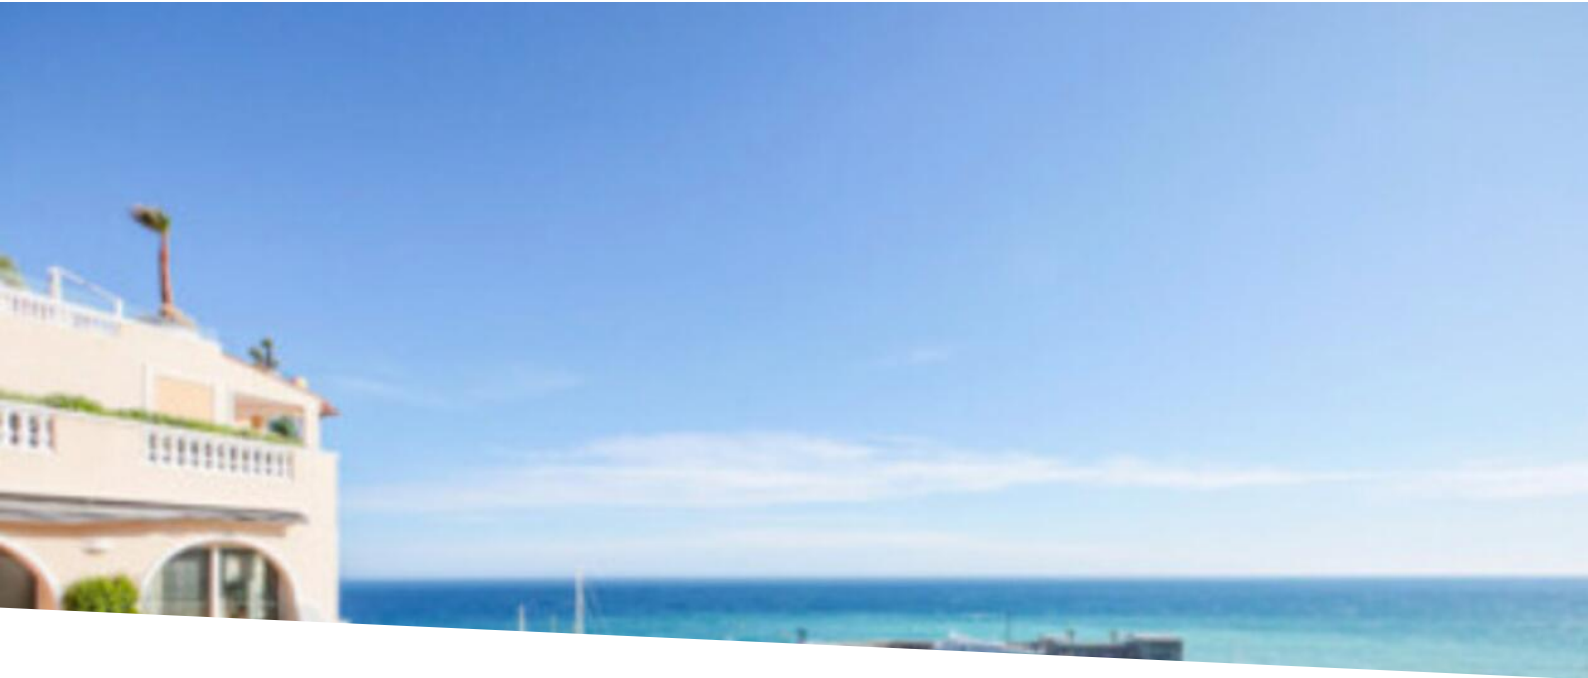

MYCROWN
ESTATES

MyCrown Estates

1 Bd Princesse Charlotte
98000 Monaco

Tél : +377 99 99 76 80
info@mycrownestates.mc
www.mycrownestates.mc

Vermietung

70 000 € / Monat
+ Nebenkosten : 9.200 €

Produkttyp Wohnung	Zimmer 7	Gebäude Memmo Center	District Fontvieille
Wohnfläche 366 m²	Terrasse Fläche 336 m²	Totale Fläche 702 m²	Schlafzimmer 5
Salles de bains 5	Parkplätze 4	Keller 1	Stockwerk 9
Nebenkosten 9 200 €	Zustand Très bon état	Blick Vue mer,Vue montagne,Vue ville	Verfügbar ab 01/08/2026
Hinweis MCE156			