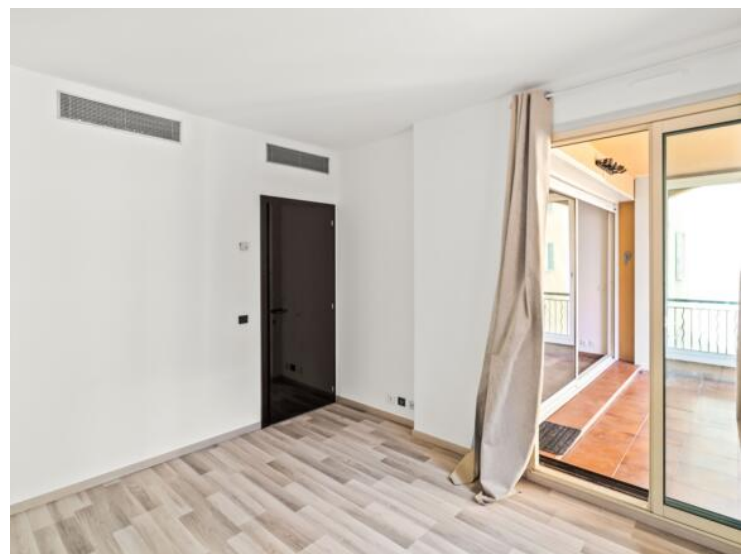

Vermietung

Exclusivité

6 500 € / Monat

+ Nebenkosten : 250 €

<i>Produkttyp</i> Wohnung	<i>Zimmer</i> 2 Zimmer	<i>Gebäude</i> Le Donatello	<i>District</i> Fontvieille
<i>Wohnfläche</i> 65 m²	<i>Terrasse Fläche</i> 7 m²	<i>Totale Fläche</i> 72 m²	<i>Schlafzimmer</i> 1
<i>Parkplatz</i> 1	<i>Keller</i> 1	<i>Stockwerk</i> 2	<i>Nebenkosten</i> 250 €
<i>Zustand</i> Très bon état	<i>Mischnutzung</i> Ja	<i>Blick</i> Vue dégagée	<i>Verfügbar ab</i> 01/05/2026
<i>Hinweis</i> WL Donatello 003			

Résidence DONATELLO

NOUVEAU PORT DE MONACO
FONTVIEILLE VILLAGE

APPARTEMENT 2 pièces
NIVEAU 2, 3, 4.
SURFACE APP. 72,10 m²
HORS TOUT

A2 - 27 / 37 / 47

LOGGIA 390,280
CHAMBRE 363,300
SÉJOUR 283,463
DINER 300,000
CUISSINE 240,000
SALLE D'EAU 100,000