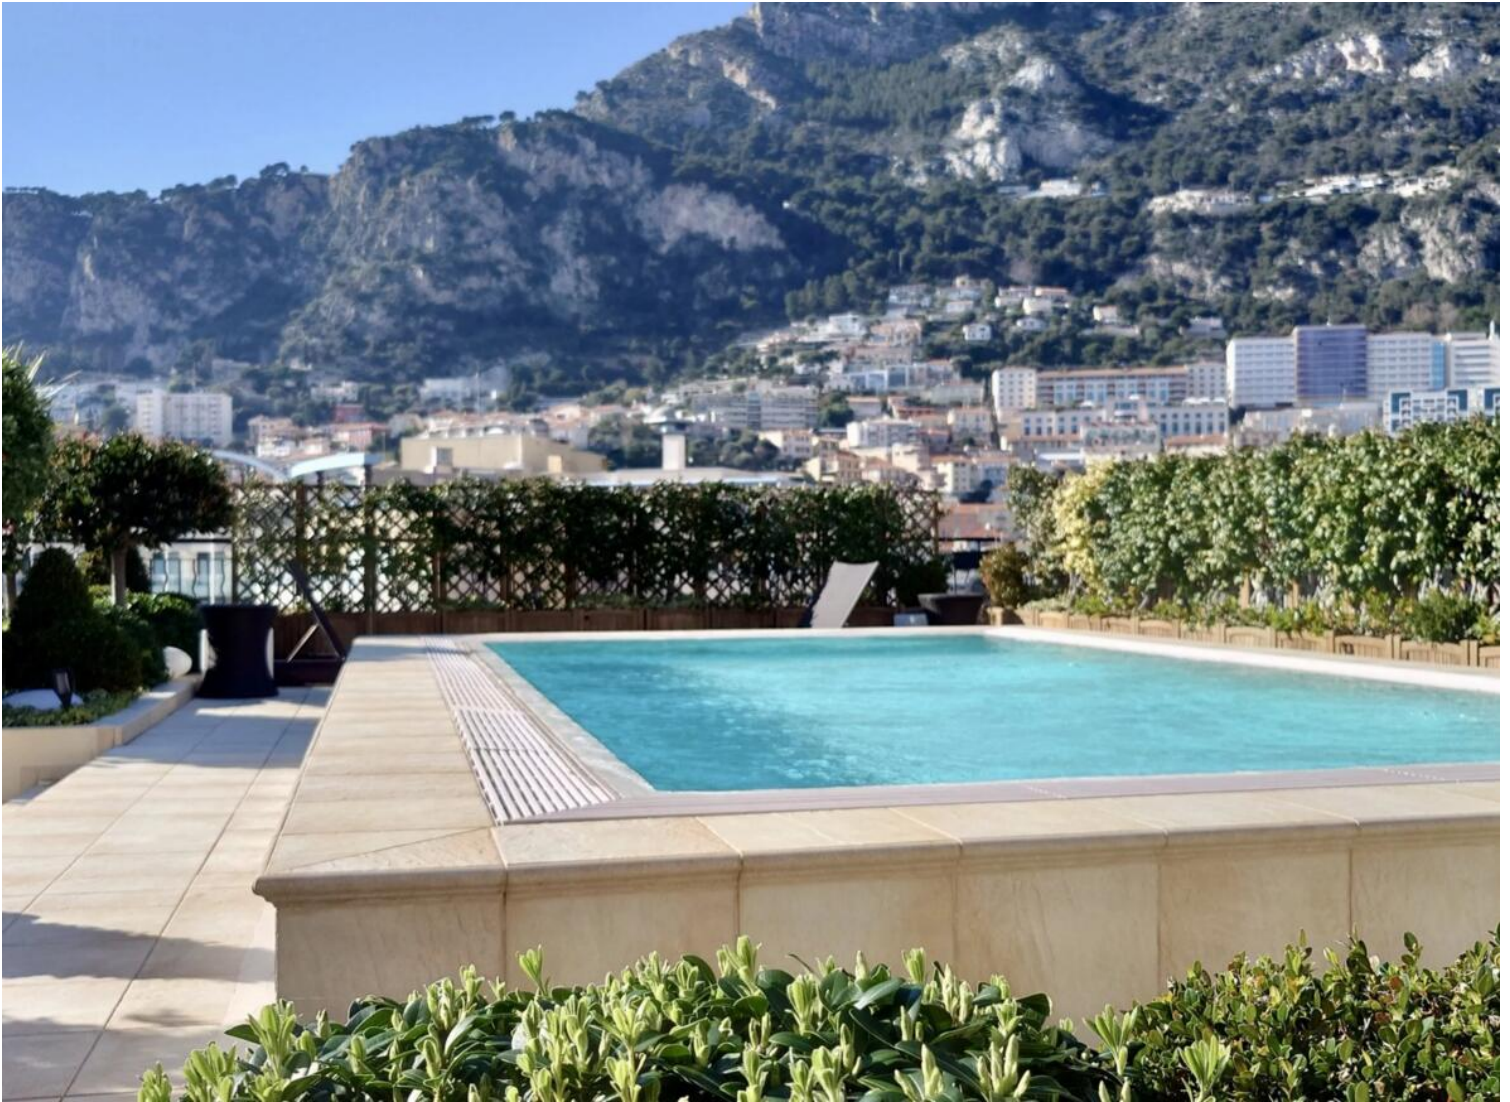

House & Co.

— Monaco Real Estate —

House & Co.

Tél : +377 93 25 18 18

Fax : +377 93 50 47 50

contact@houseandco.mc

www.houseandco.mc

[MonteCarlo-RealEstate.com](https://www.MonteCarlo-RealEstate.com)

Seite
3/3

Hinweis : 84162315

This document does not form part of any offer or contract. All measurements, areas and distances are approximate. The information and plans contained herein are believed to be correct, however, their accuracy is not guaranteed. The photographs show only certain parts of the property at the time they were taken. This offer is subject to change of price or other conditions, without prior notice.