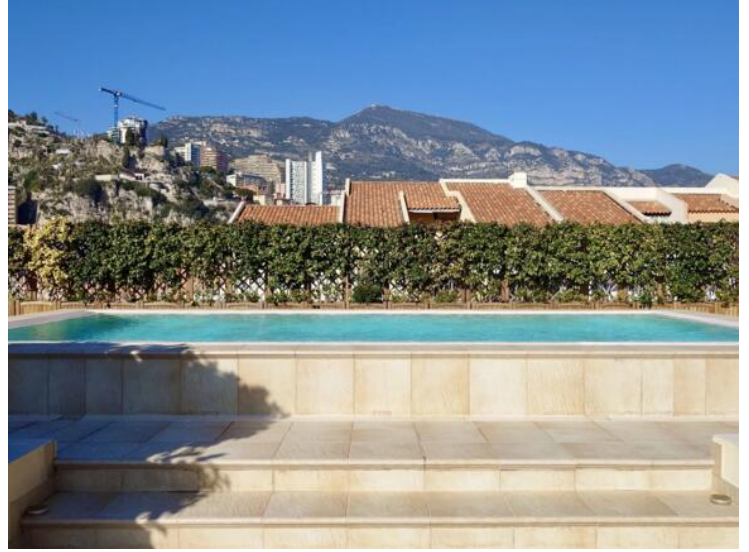

House & Co.

— Monaco Real Estate —

House & Co.

Tél : +377 93 25 18 18

Fax : +377 93 50 47 50

contact@houseandco.mc

www.houseandco.mc

[MonteCarlo-RealEstate.com](https://www.MonteCarlo-RealEstate.com)

Seite
3/3

Hinweis : 84162315

This document does not form part of any offer or contract. All measurements, areas and distances are approximate. The information and plans contained herein are believed to be correct, however, their accuracy is not guaranteed. The photographs show only certain parts of the property at the time they were taken. This offer is subject to change of price or other conditions, without prior notice.