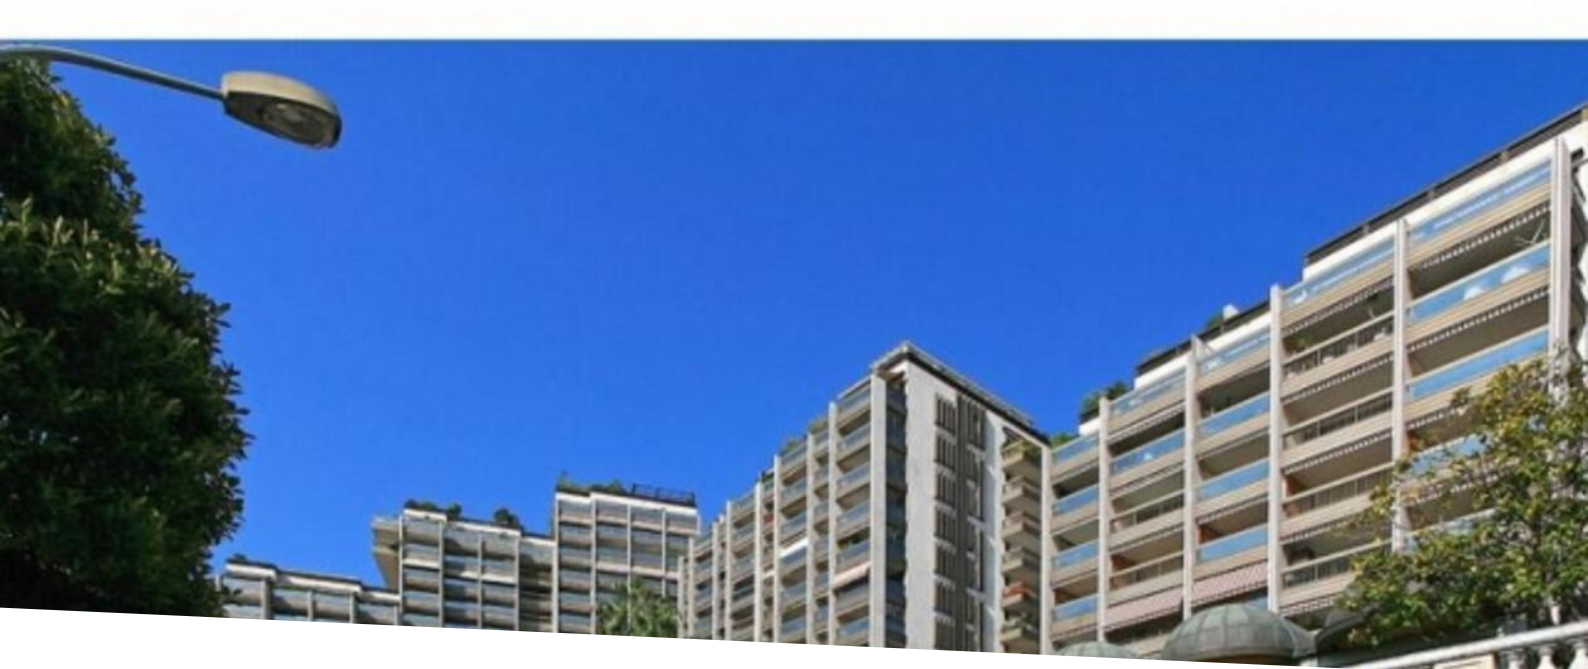

BERETTA
REAL ESTATE
MONACO

Beretta Real Estate

1 avenue Henry Dunant
Palais de la scala
98000 Monaco

Tél : +377 92 00 15 95
riccardo@berettarealestate.mc
www.berettarealestate.mc

Verkauf

Exclusivité

800 000 €

Produkttyp
Parkplatz

Gebäude
Park Palace

District
Carré d'Or

Totale Fläche
24 m²

Parkplätze
2

Verfügbar ab
30/06/2026

Hinweis
VMC-833

MonteCarlo-RealEstate.com

Seite
1/1

Hinweis : VMC-833

This document does not form part of any offer or contract. All measurements, areas and distances are approximate. The information and plans contained herein are believed to be correct, however, their accuracy is not guaranteed. The photographs show only certain parts of the property at the time they were taken. This offer is subject to change of price or other conditions, without prior notice.