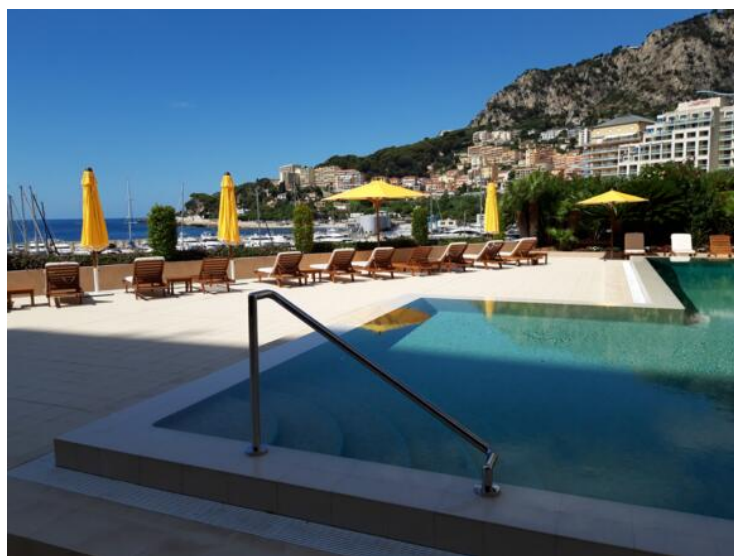

CAROLI REAL ESTATE
GROUPE CAROLI

Caroli Real Estate

Tél : +377 93 25 51 22

contact.carolirealestate@groupecaroli.mc

www.caroli-realestate.com

MonteCarlo-RealEstate.com

Seite
4/5

Hinweis : TDP-26

This document does not form part of any offer or contract. All measurements, areas and distances are approximate. The information and plans contained herein are believed to be correct, however, their accuracy is not guaranteed. The photographs show only certain parts of the property at the time they were taken. This offer is subject to change of price or other conditions, without prior notice.