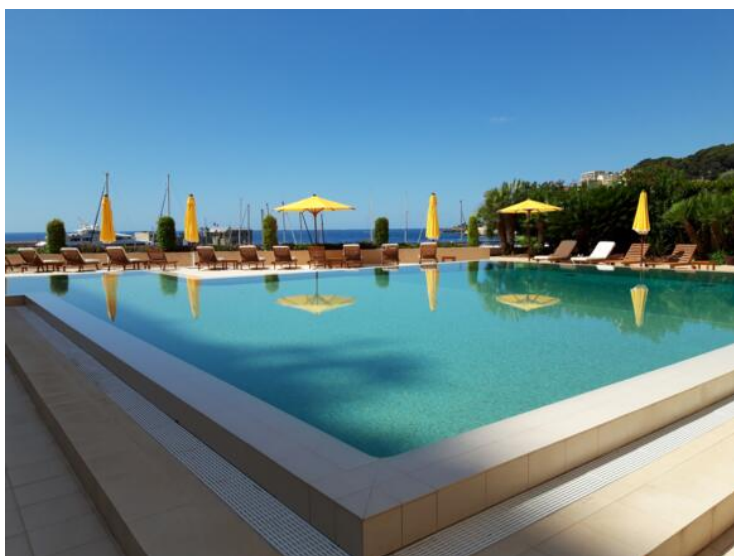

CAROLI REAL ESTATE
GROUPE CAROLI

Caroli Real Estate

Tél : +377 93 25 51 22

contact.carolirealestate@groupecaroli.mc

www.caroli-realestate.com

MonteCarlo-RealEstate.com

Seite
4/5

Hinweis : TDP-26

This document does not form part of any offer or contract. All measurements, areas and distances are approximate. The information and plans contained herein are believed to be correct, however, their accuracy is not guaranteed. The photographs show only certain parts of the property at the time they were taken. This offer is subject to change of price or other conditions, without prior notice.