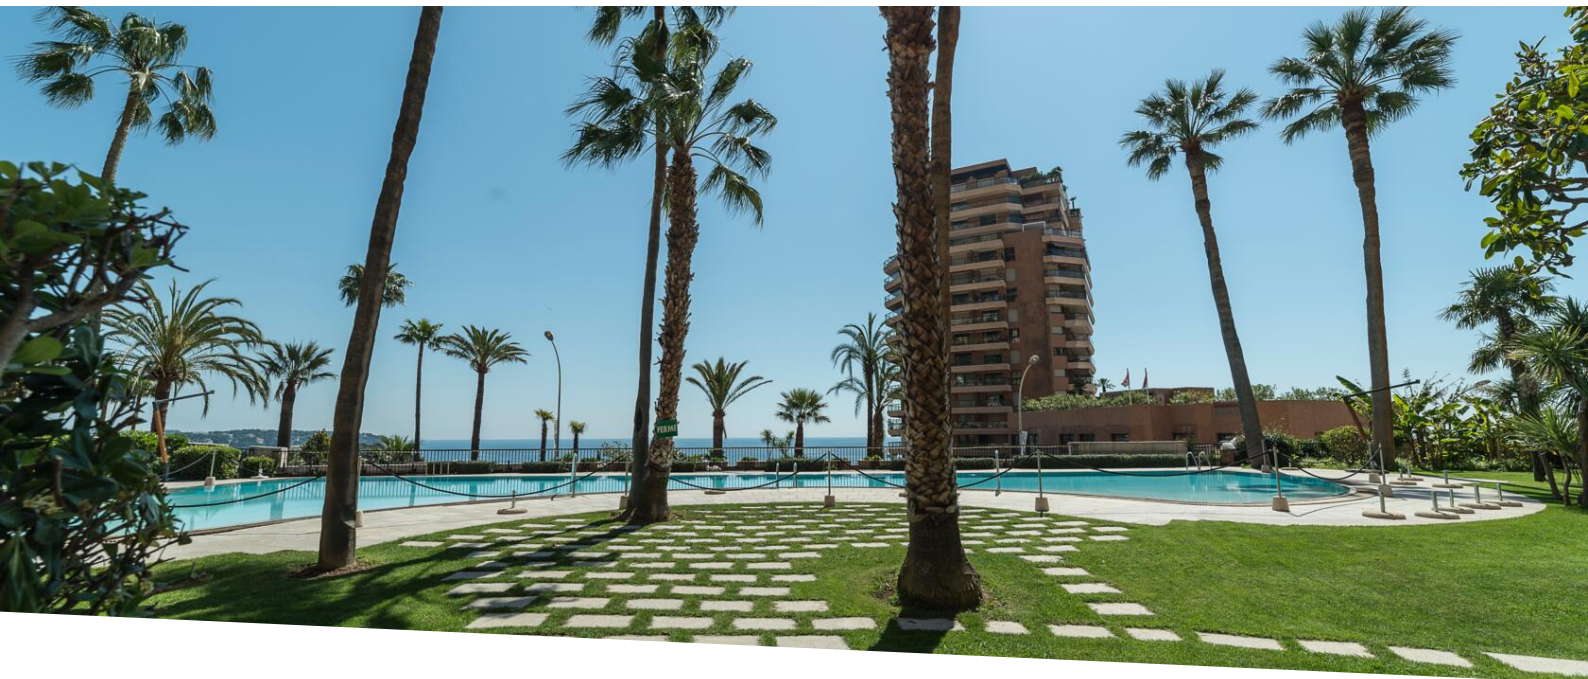

www.continentale.mc

Verkauf

Exclusivité

2 950 000 €

<i>Produkttyp</i> Wohnung	<i>Zimmer</i> Einzimmer	<i>Gebäude</i> Parc Saint Roman	<i>District</i> La Rousse - Saint Roman
<i>Wohnfläche</i> 41 m²	<i>Terrasse Fläche</i> 18 m²	<i>Totale Fläche</i> 59 m²	<i>Schlafzimmer</i> 1
<i>Salle de bains</i> 1	<i>Parkplatz</i> 1	<i>Keller</i> 1	<i>Stockwerk</i> 6
<i>Zustand</i> Renoviert	<i>Meublé</i> Ja	<i>Blick</i> Vue mer	<i>Verfügbar ab</i> Libre
<i>Hinweis</i> St-2pV_PSR_Terrasse			