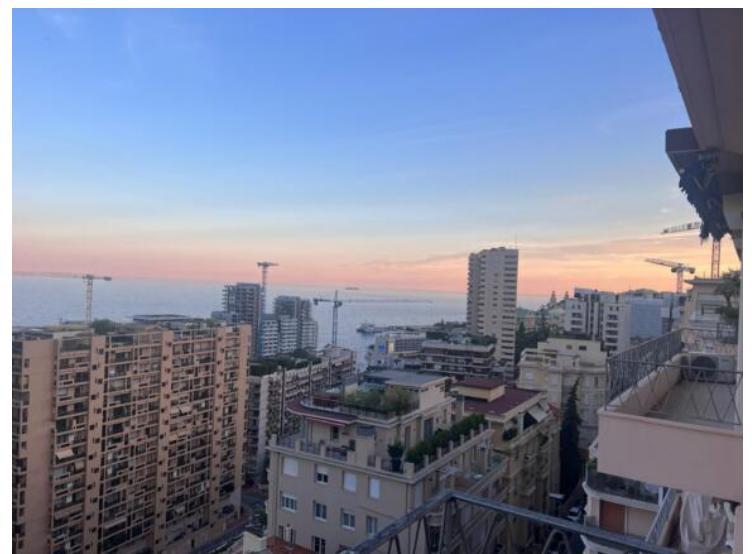

Verkauf

9 900 000 €

<i>Produkttyp</i> Wohnung	<i>Zimmer</i> 3 Zimmer	<i>Gebäude</i> Palais de la Terrasse	<i>District</i> Monte-Carlo
<i>Wohnfläche</i> 90 m²	<i>Terrasse Fläche</i> 35 m²	<i>Garten Fläche</i> 77 m²	<i>Totale Fläche</i> 202 m²
<i>Schlafzimmer</i> 2	<i>Salles de bains</i> 2	<i>Stockwerk</i> Dernier étage	<i>Zustand</i> Prestations luxueuses
<i>Blick</i> Vue mer	<i>Verfügbar ab</i> Immédiatement	<i>Hinweis</i> VTE PALAIS DE LA TERRASSE	