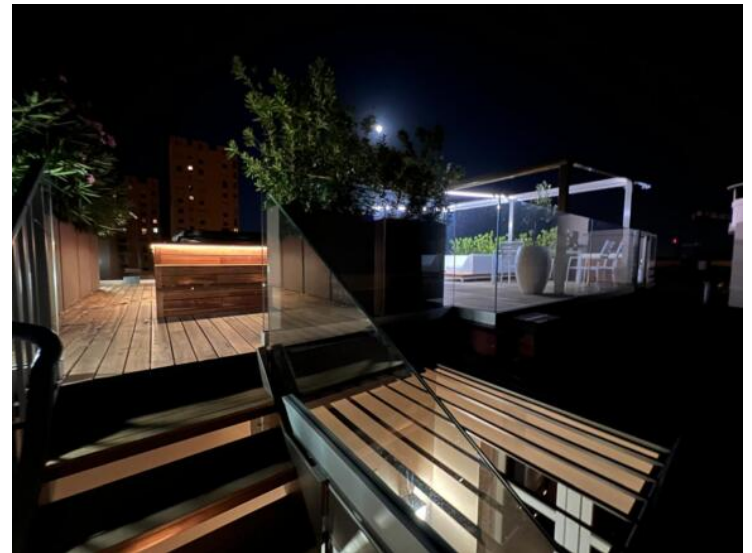

Verkauf

9 900 000 €

<i>Produkttyp</i> Wohnung	<i>Zimmer</i> 3 Zimmer	<i>Gebäude</i> Palais de la Terrasse	<i>District</i> Monte-Carlo
<i>Wohnfläche</i> 90 m²	<i>Terrasse Fläche</i> 35 m²	<i>Garten Fläche</i> 77 m²	<i>Totale Fläche</i> 202 m²
<i>Schlafzimmer</i> 2	<i>Salles de bains</i> 2	<i>Stockwerk</i> Dernier étage	<i>Zustand</i> Prestations luxueuses
<i>Blick</i> Vue mer	<i>Verfügbar ab</i> Immédiatement	<i>Hinweis</i> VTE PALAIS DE LA TERRASSE	