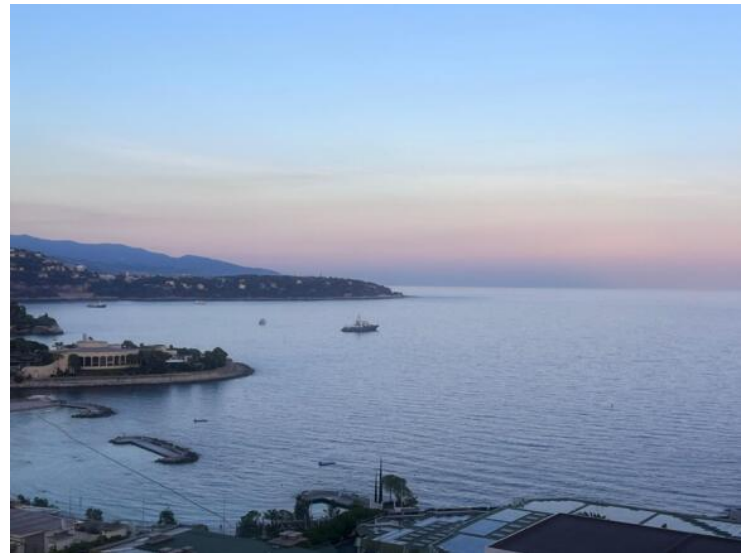

Verkauf

9 900 000 €

<i>Produkttyp</i> Wohnung	<i>Zimmer</i> 3 Zimmer	<i>Gebäude</i> Palais de la Terrasse	<i>District</i> Monte-Carlo
<i>Wohnfläche</i> 90 m²	<i>Terrasse Fläche</i> 35 m²	<i>Garten Fläche</i> 77 m²	<i>Totale Fläche</i> 202 m²
<i>Schlafzimmer</i> 2	<i>Salles de bains</i> 2	<i>Stockwerk</i> Dernier étage	<i>Zustand</i> Prestations luxueuses
<i>Blick</i> Vue mer	<i>Verfügbar ab</i> Immédiatement	<i>Hinweis</i> VTE PALAIS DE LA TERRASSE	