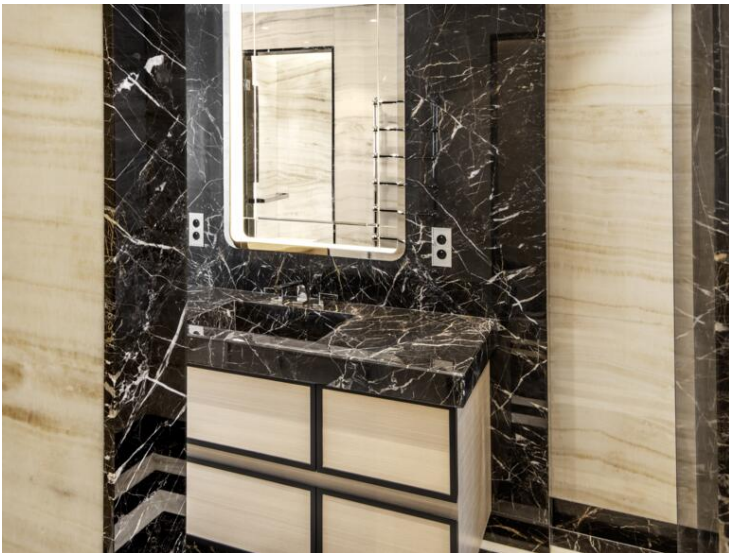

Vermietung

Exclusivité

Miete auf Anfrage

Produkttyp Villa	Zimmer 9	Gebäude Bay House	District Larvotto
Wohnfläche 809 m²	Terrasse Fläche 663 m²	Totale Fläche 1 472 m²	Schlafzimmer 6
Salles de bains 8	Parkplätze 6	Keller 1	Stockwerk 8
Zustand Prestations luxueuses	Blick Vue mer	Verfügbar ab Libre	Hinweis BAY/Villa