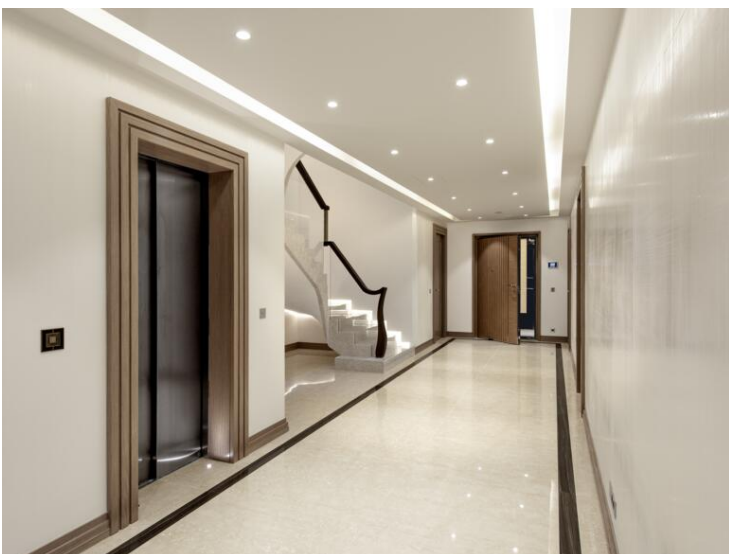

Vermietung

Exclusivité

Miete auf Anfrage

Produkttyp Villa	Zimmer 9	Gebäude Bay House	District Larvotto
Wohnfläche 809 m²	Terrasse Fläche 663 m²	Totale Fläche 1 472 m²	Schlafzimmer 6
Salles de bains 8	Parkplätze 6	Keller 1	Stockwerk 8
Zustand Prestations luxueuses	Blick Vue mer	Verfügbar ab Libre	Hinweis BAY/Villa