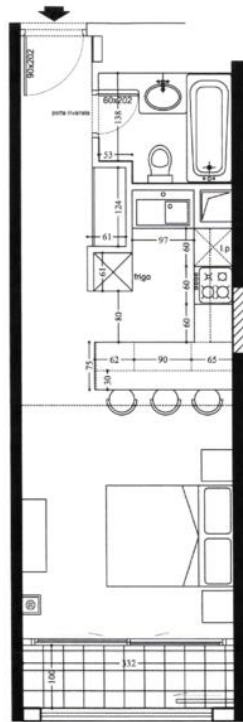

Vermietung

3 500 € / Monat
+ Nebenkosten : 680 €

<i>Produkttyp</i> Wohnung	<i>Zimmer</i> Einzimmer	<i>Gebäude</i> Le Cimabue	<i>District</i> Fontvieille
<i>Wohnfläche</i> 30 m²	<i>Terrasse Fläche</i> 3 m²	<i>Totale Fläche</i> 33 m²	<i>Salle de bains</i> 1
<i>Keller</i> 1	<i>Nebenkosten</i> 680 €	<i>Zustand</i> Très bon état	<i>Verfügbar ab</i> 07/2026
<i>Hinweis</i> L1117			