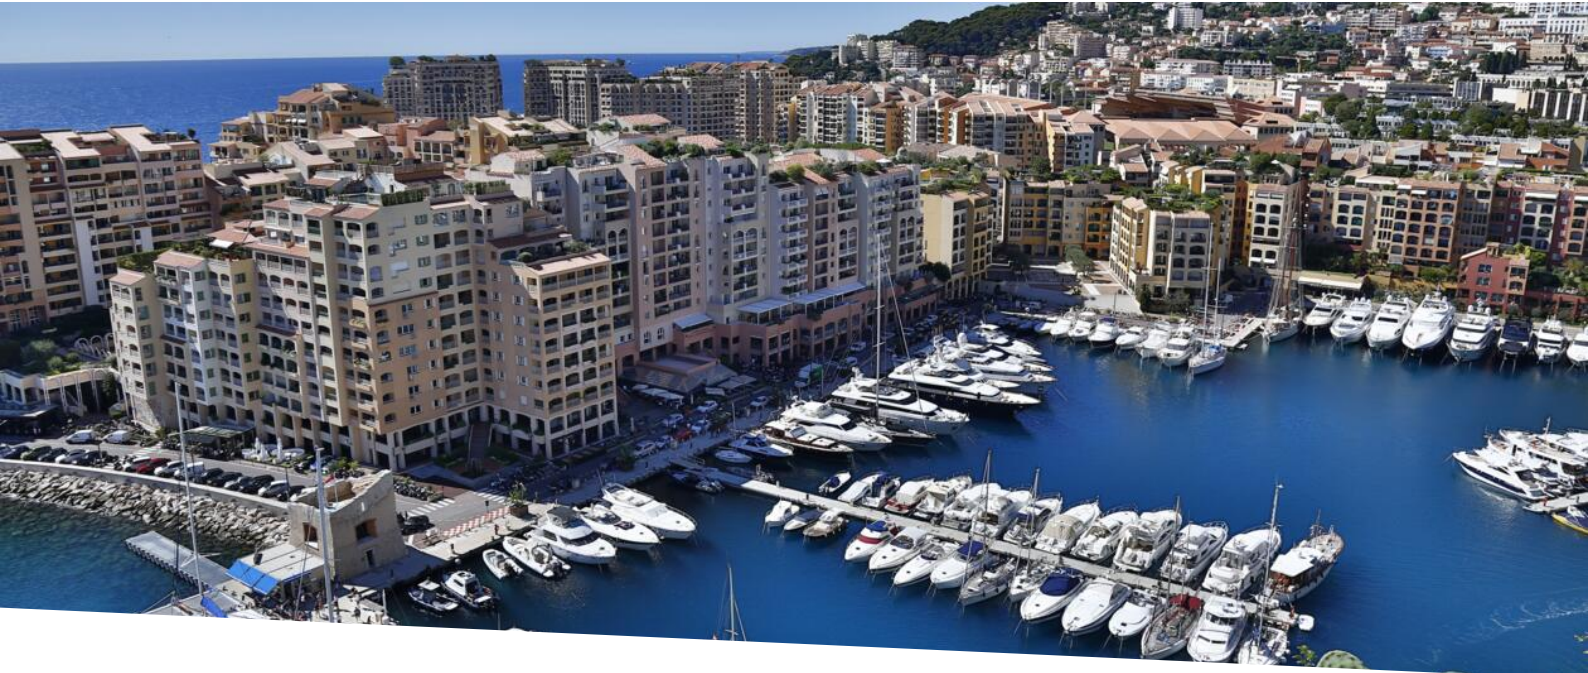

## Vermietung

3 500 € / Monat  
+ Nebenkosten : 680 €

Produkttyp <b>Wohnung</b>	Zimmer <b>Einzimmer</b>	Gebäude <b>Le Cimabue</b>	District <b>Fontvieille</b>
Wohnfläche <b>30 m<sup>2</sup></b>	Terrasse Fläche <b>3 m<sup>2</sup></b>	Totale Fläche <b>33 m<sup>2</sup></b>	Schlafzimmer <b>1</b>
Salle de bains <b>1</b>	Keller <b>1</b>	Stockwerk <b>1</b>	Nebenkosten <b>680 €</b>
Zustand <b>Très bon état</b>	Verfügbar ab <b>01/07/2026</b>	Hinweis <b>CIM1</b>	