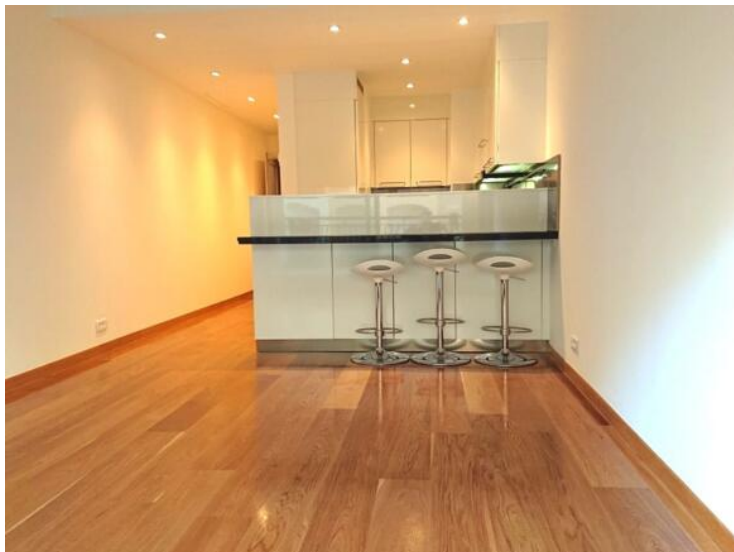

CAROLI REAL ESTATE
GROUPE CAROLI

Caroli Real Estate

Tél : +377 93 25 51 22

Fax : +377 92 16 17 00

contact.carolirealestate@groupecaroli.mc

www.caroli-realestate.com

MonteCarlo-RealEstate.com

Seite
2/3

Hinweis : CIM1

This document does not form part of any offer or contract. All measurements, areas and distances are approximate. The information and plans contained herein are believed to be correct, however, their accuracy is not guaranteed. The photographs show only certain parts of the property at the time they were taken. This offer is subject to change of price or other conditions, without prior notice.