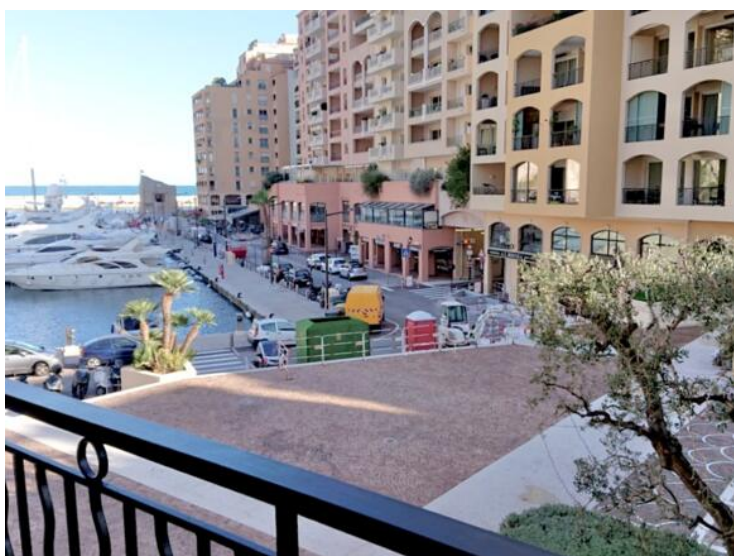

CAROLI REAL ESTATE
GROUPE CAROLI

Caroli Real Estate

Tél : +377 93 25 51 22

Fax : +377 92 16 17 00

contact.carolirealestate@groupecaroli.mc

www.caroli-realestate.com

MonteCarlo-RealEstate.com

Seite
2/3

Hinweis : CIM1

This document does not form part of any offer or contract. All measurements, areas and distances are approximate. The information and plans contained herein are believed to be correct, however, their accuracy is not guaranteed. The photographs show only certain parts of the property at the time they were taken. This offer is subject to change of price or other conditions, without prior notice.