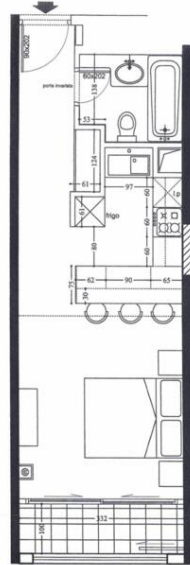

Vermietung

3 500 € / Monat
+ Nebenkosten : 680 €

| | | | |
|--|---|-------------------------------------|--|
| <i>Produkttyp</i> Wohnung | <i>Zimmer</i> Einzimmer | <i>Gebäude</i> Le Cimabue | <i>District</i> Fontvieille |
| <i>Terrasse Fläche</i> 3 m² | <i>Totale Fläche</i> 33 m² | <i>Salle de bains</i> 1 | <i>Keller</i> 1 |
| <i>Stockwerk</i> 1 | <i>Nebenkosten</i> 680 € | <i>Blick</i> Vue dégagée | <i>Verfügbar ab</i> 01/07/2026 |
| <i>Hinweis</i> MFCMB004 | | | |