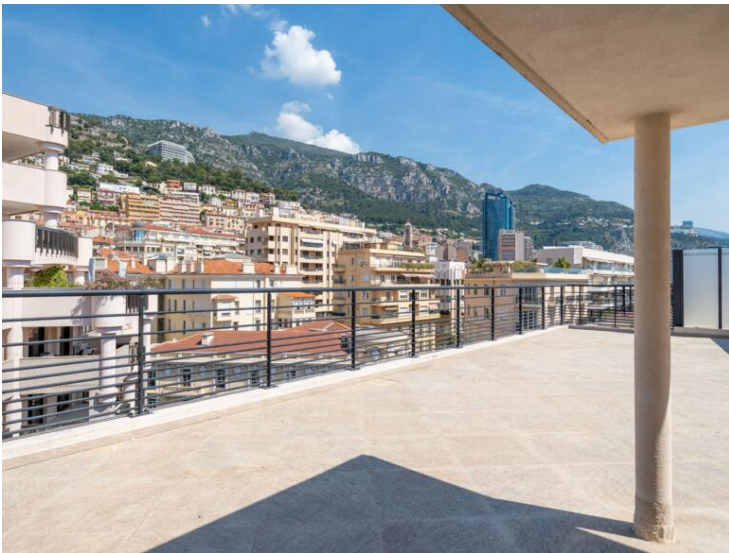

Verkauf

Co-Exclusivité

10 350 000 €

Produkttyp Penthouse/Roof	Zimmer 3 Zimmer	Gebäude Winter Palace	District Carré d'Or
Wohnfläche 136 m²	Terrasse Fläche 126,60 m²	Totale Fläche 262,60 m²	Schlafzimmer 2
Salles de bains 2	Stockwerk 6	Zustand Renovierungsarbeiten notwendig	Mischnutzung Ja
Blick Vue ville,Vue montagne,Vue dégagée	Verfügbar ab Libre	HP-VWP	