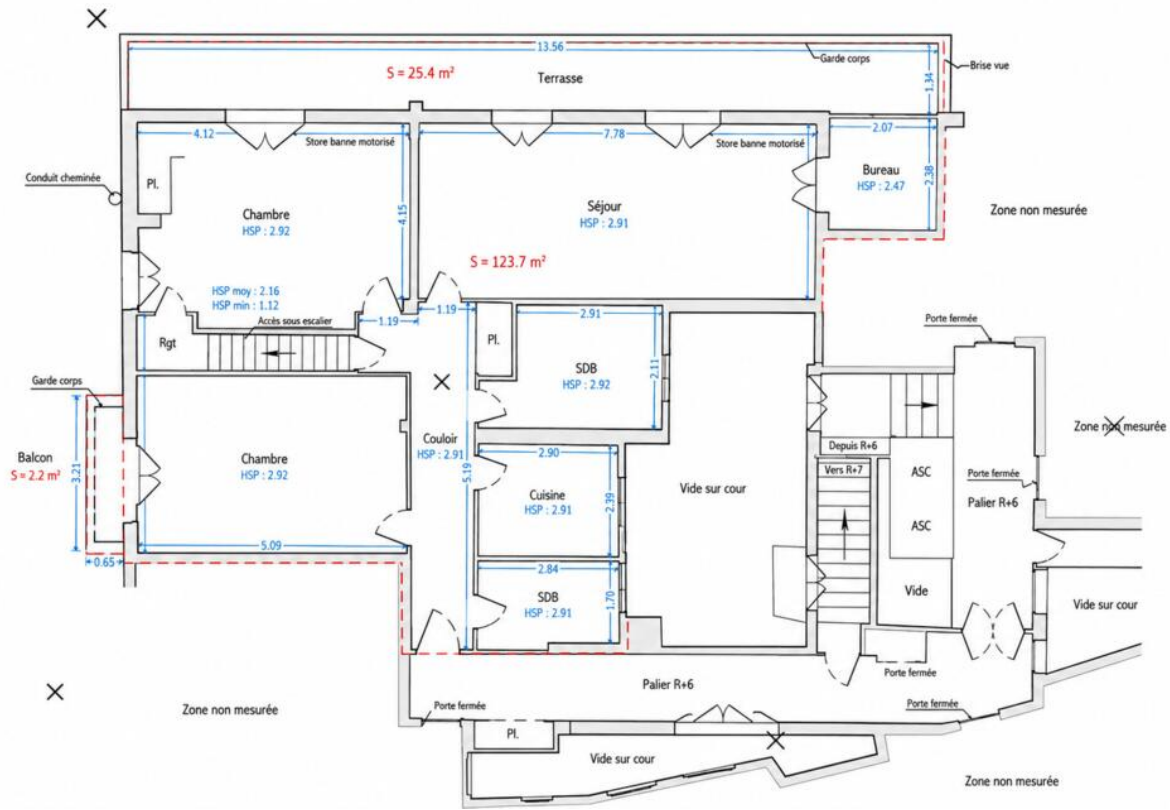

Verkauf

Co-Exclusivité

10 350 000 €

Produkttyp Wohnung	Zimmer 3 Zimmer	Gebäude Winter Palace	District Carré d'Or
Wohnfläche 123,70 m²	Terrasse Fläche 138,90 m²	Totale Fläche 262,60 m²	Schlafzimmer 2
Salles de bains 2	Stockwerk 6	Zustand Renovierungsarbeiten notwendig	Verfügbar ab Libre
Hinweis Winter Palace Roof			