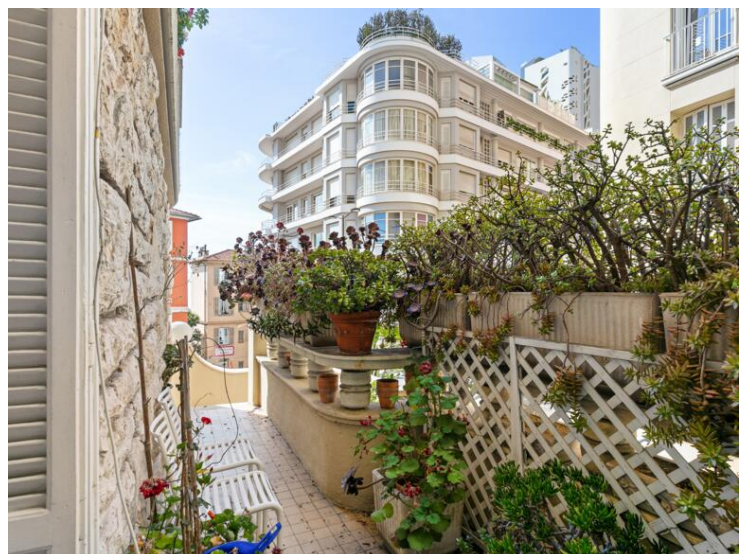

Vermietung

Exclusivité

9 500 € / Monat  
+ Nebenkosten : 600 €

Produkttyp <b>Wohnung</b>	Zimmer <b>4 Zimmer</b>	Gebäude <b>L'Observatoire Palace</b>	District <b>Jardin Exotique</b>
Totale Fläche <b>130 m<sup>2</sup></b>	Schlafzimmer <b>2</b>	Salles de bains <b>2</b>	Parkplatz <b>1</b>
Keller <b>1</b>	Stockwerk <b>1</b>	Nebenkosten <b>600 €</b>	Zustand <b>Gutem Zustand</b>
Blick <b>Vue ville</b>	Hinweis <b>86936281</b>		

**L'OBSERVATOIRE  
PALACE**

- 1 entrée
- 1 salon
- 1 salle à manger
- 1 cuisine
- 2 chambres
- 2 salles de bains
- 1 toilettes
- 1 bureau
- 1 chambre de service
- 1 balcon

**Surface totale 130 m<sup>2</sup>**