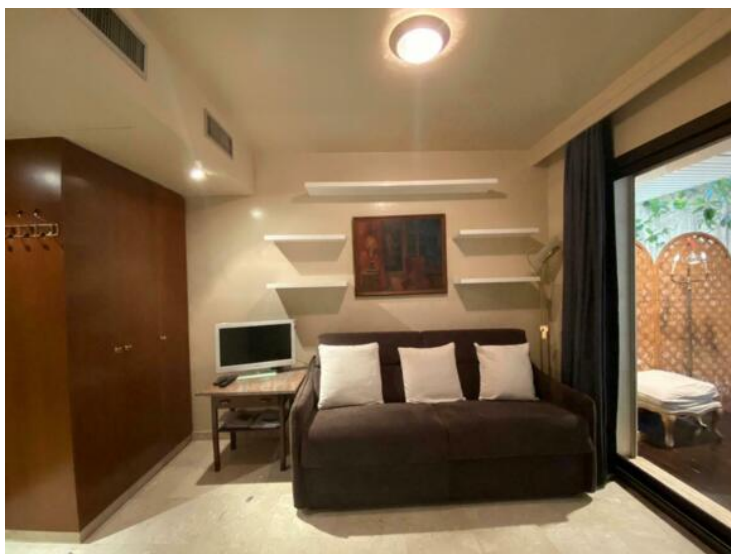

Location meublée

2 900 € / Monat

<i>Produkttyp</i> Wohnung	<i>Zimmer</i> Einzimmer	<i>Gebäude</i> Beverly Palace bloc A	<i>District</i> Moneghetti
<i>Wohnfläche</i> 24 m²	<i>Terrasse Fläche</i> 17 m²	<i>Totale Fläche</i> 41 m²	<i>Keller</i> 1
<i>Meublé</i> Ja	<i>Hinweis</i> LB-002		